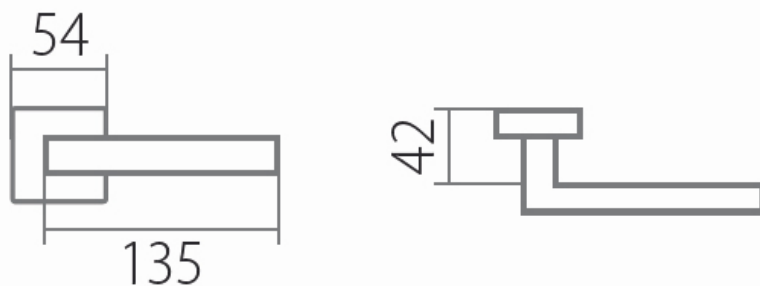

VISION HR C 1802FL plochá rozeta E - nerez

» DVEŘNÍ KOVÁNÍ » INTERIÉROVÉ » Rozetové hranaté

Dodavatelské číslo	HS130008
Značka	TWIN
Kód produktu	MP03801-2990

Tvar rozety - u ploché rozety je rozlišení vnitřní rozety :
KOV - kovová
PLAST - plastová (připravuje se)

Povrch:
CM - černý mat
E - nerez matný

Provedení:
BB - na obyčejný klíč
PZ - na cylindrickou vložku (např. FAB)
WC - s WC klikou
KPZL - klika - koule, klika směřuje vlevo
KPZR - klika - koule, klika směřuje vpravo

[prohlášení o shodě](#)
([vysvětlení klasifikační tabulky](#))

Výška rozety 2, 8mm.

Dostupnost sklad SEZAM : u dodavatele
Dostupné sklad dodavatele: 87,00 sd

Parametry

Značka	TWIN
Barva	Nerez mat, F9 imitace nerez