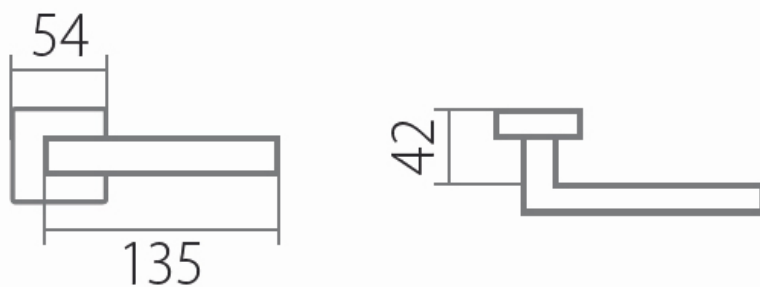

# VISION HR C 1802FL plochá rozeta E - nerez

» DVEŘNÍ KOVÁNÍ » INTERIÉROVÉ » Rozetové hranaté

Dodavatelské číslo	HS130008
Značka	TWIN
Kód produktu	MP03801-2990
Balení	0 ks

Tvar rozety - u ploché rozety je rozlišení vnitřní rozety :  
KOV - kovová  
PLAST - plastová (připravuje se)

Povrch:  
CM - černý mat  
E - nerez matný

Provedení:  
BB - na obyčejný klíč  
PZ - na cylindrickou vložku (např. FAB)  
WC - s WC kličkou  
KPZL - klika - koule, klika směřuje vlevo  
KPZR - klika - koule, klika směřuje vpravo

[prohlášení o shodě](#)  
([vysvětlení klasifikační tabulky](#))

Výška rozety 2, 8mm.

Dostupnost na hlavním skladě:  
Dostupné množství u dodavatele:

skladem u dodavatele  
skladem

## Parametry

Značka	TWIN
Barva	Nerez mat, F9 imitace nerez