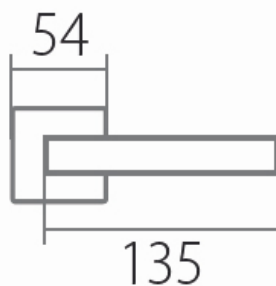

Tvar rozety - u ploché rozety je rozlišení vnitřní rozety :

KOV - kovová

PLAST - plastová (připravuje se)

Povrch:

CM - černý mat

E - nerez matný

Provedení:

BB - na obyčejný klíč

PZ - na cylindrickou vložku (např. FAB)

WC - s WC kličkou

KPZL - klika - koule, klika směřuje vlevo

KPZR - klika - koule, klika směřuje vpravo

[prohlášení o shodě](#)

[\(vysvětlení klasifikační tabulky\)](#)

Výška rozety 2, 8mm.

Dostupnost sklad SEZAM :

u dodavatele

Dostupné sklad dodavatele:

87,00 sd

## Parametry

Značka

TWIN

Barva

Nerez mat, F9 imitace nerez