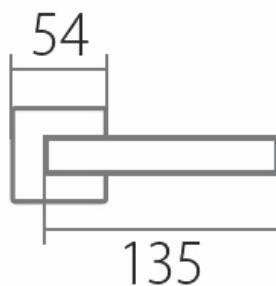

VISION HR C 1802FL plochá rozeta E - nerez

» DVEŘNÍ KOVÁNÍ » INTERIÉROVÉ » Rozetové hranaté

Dodavatelské číslo

HS130008

Značka

TWIN

Kód produktu

MP03801-2990

Tvar rozety - u ploché rozety je rozlišení vnitřní rozety :

KOV - kovová

PLAST - plastová (připravuje se)

Povrch:

CM - černý mat

E - nerez matný

Provedení:

BB - na obyčejný klíč

PZ - na cylindrickou vložku (např. FAB)

WC - s WC kličkou

KPZL - klika - koule, klika směřuje vlevo

KPZR - klika - koule, klika směřuje vpravo

[prohlášení o shodě](#)

[\(vysvětlení klasifikační tabulky\)](#)

Výška rozety 2, 8mm.

Dostupnost sklad SEZAM :

u dodavatele

Dostupné sklad dodavatele:

momentálně nedostupné

Parametry

Značka

TWIN