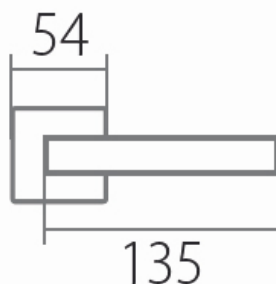

VISION HR C 1802FL PZ/CM plochá rozeta

» DVEŘNÍ KOVÁNÍ » INTERIÉROVÉ » Rozetové hranaté

Dodavatelské číslo	HS132206
Značka	TWIN
Kód produktu	03801-3005

Tvar rozety - u ploché rozety je rozlišení vnitřní rozety :

KOV - kovová

PLAST - plastová

Povrch:

CM - černý mat

E - nerez matný

Provedení:

BB - na obyčejný klíč

PZ - na cylindrickou vložku (např. FAB)

WC - s WC klikou

KPZL - klika - koule, klika směřuje vlevo

KPZR - klika - koule, klika směřuje vpravo

[prohlášení o shodě](#)

[\(vysvětlení klasifikační tabulky\)](#)

Výška rozety 2, 8mm.

Dostupnost sklad SEZAM :
Dostupné sklad dodavatele: