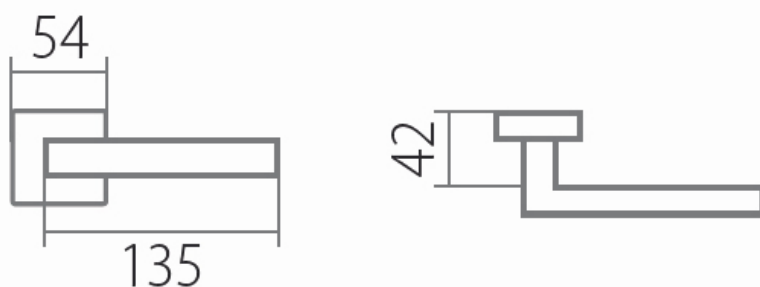

VISION HR C 1802FL PZ/CM plochá rozeta

» DVEŘNÍ KOVÁNÍ » INTERIÉROVÉ » Rozetové hranaté

Dodavatelské číslo	HS132206
Značka	TWIN
Kód produktu	03801-3005
Balení	0 ks

Tvar rozety - u ploché rozety je rozlišení vnitřní rozety :
KOV - kovová
PLAST - plastová

Povrch:
CM - černý mat
E - nerez matný

Provedení:
BB - na obyčejný klíč
PZ - na cylindrickou vložku (např. FAB)
WC - s WC kličkou
KPZL - klika - koule, klika směřuje vlevo
KPZR - klika - koule, klika směřuje vpravo

[prohlášení o shodě](#)
([vysvětlení klasifikační tabulky](#))

Výška rozety 2, 8mm.

Dostupnost na hlavním skladě:
Dostupné množství u dodavatele:

skladem u dodavatele
více než 20 ks

Parametry

Značka	TWIN
Barva	Černá