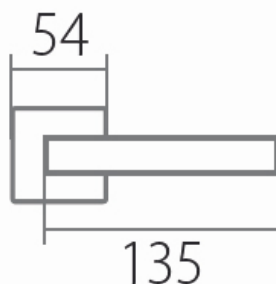

# VISION HR C 1802FL PZ/CM plochá rozeta

» DVEŘNÍ KOVÁNÍ » INTERIÉROVÉ » Rozetové hranaté

Dodavatelské číslo	HS132206
Značka	TWIN
Kód produktu	03801-3005

Tvar rozety - u ploché rozety je rozlišení vnitřní rozety :

WC - s WC kličkou

KPZL - klika - koule, klika směřuje vlevo

KPZR - klika - koule, klika směřuje vpravo

[prohlášení o shodě](#)

[\(vysvětlení klasifikační tabulky\)](#)

Výška rozety 2, 8mm.

Dostupnost sklad SEZAM :  
Dostupné sklad dodavatele:

## Parametry

Značka	TWIN
Barva	Černá