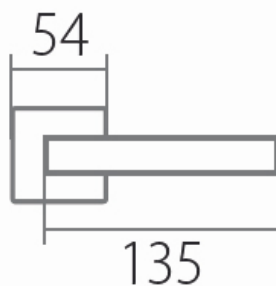

VISION HR C 1802FL PZ/CM plochá rozeta

» DVEŘNÍ KOVÁNÍ » INTERIÉROVÉ » Rozetové hranaté

Dodavatelské číslo	HS132206
Značka	TWIN
Kód produktu	03801-3005

Tvar rozety - u ploché rozety je rozlišení vnitřní rozety :

KOV - kovová

PLAST - plastová

Povrch:

CM - černý mat

E - nerez matný

Provedení:

BB - na obyčejný klíč

PZ - na cylindrickou vložku (např. FAB)

WC - s WC klikou

KPZL - klika - koule, klika směřuje vlevo

KPZR - klika - koule, klika směřuje vpravo

[prohlášení o shodě](#)

[\(vysvětlení klasifikační tabulky\)](#)

Výška rozety 2, 8mm.

Dostupnost sklad SEZAM :
Dostupné sklad dodavatele: