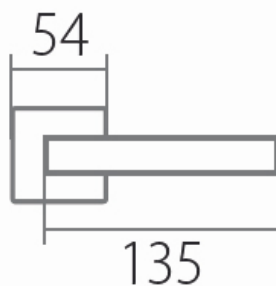

# VISION HR C 1802FL WC/CM plochá rozeta

» DVEŘNÍ KOVÁNÍ » INTERIÉROVÉ » Rozetové hranaté

Dodavatelské číslo	HS132207
Značka	TWIN
Kód produktu	03801-3015

Tvar rozety - u ploché rozety je rozlišení vnitřní rozety :

WC - s WC kličkou

KPZL - klika - koule, klika směřuje vlevo

KPZR - klika - koule, klika směřuje vpravo

[prohlášení o shodě](#)

[\(vysvětlení klasifikační tabulky\)](#)

Výška rozety 2, 8mm.

Dostupnost sklad SEZAM :  
Dostupné sklad dodavatele:

## Parametry

Značka	TWIN
Barva	Černá