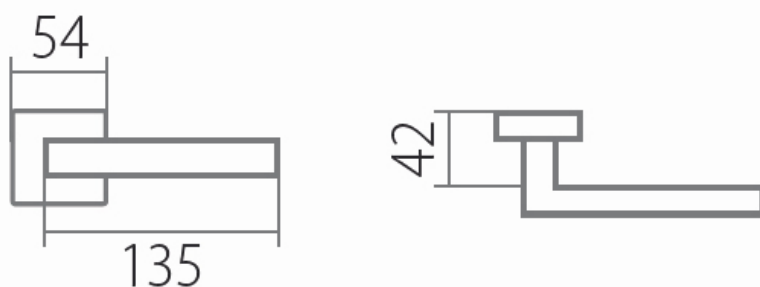

VISION HR C 1802FL WC/CM plochá rozeta

» DVEŘNÍ KOVÁNÍ » INTERIÉROVÉ » Rozetové hranaté

Dodavatelské číslo	HS132207
Značka	TWIN
Kód produktu	03801-3015
Balení	0 ks

Tvar rozety - u ploché rozety je rozlišení vnitřní rozety :
KOV - kovová
PLAST - plastová

Povrch:
CM - černý mat
E - nerez matný

Provedení:
BB - na obyčejný klíč
PZ - na cylindrickou vložku (např. FAB)
WC - s WC klíčkou
KPZL - klika - koule, klika směřuje vlevo
KPZR - klika - koule, klika směřuje vpravo

[prohlášení o shodě](#)
([vysvětlení klasifikační tabulky](#))

Výška rozety 2, 8mm.

Dostupnost na hlavním skladě:
Dostupné množství u dodavatele:

skladem u dodavatele
více než 10 ks

Parametry

Značka	TWIN
Barva	Černá