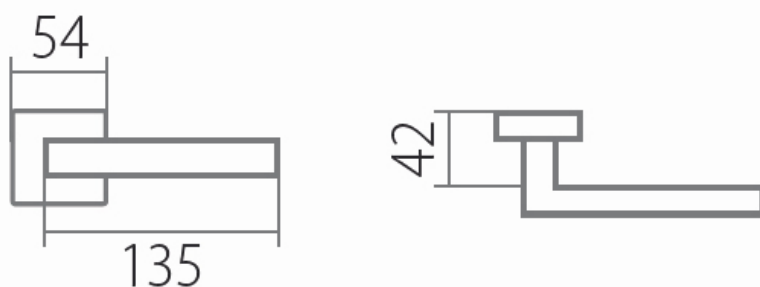

# VISION HR C 1802FL WC/E plochá rozeta

» DVEŘNÍ KOVÁNÍ » INTERIÉROVÉ » Rozetové hranaté

Dodavatelské číslo	HS130010
Značka	TWIN
Kód produktu	03801-2995
Balení	0 ks

Tvar rozety - u ploché rozety je rozlišení vnitřní rozety :  
KOV - kovová  
PLAST - plastová (připravuje se)

Povrch:  
CM - černý mat  
E - nerez matný

Provedení:  
BB - na obyčejný klíč  
PZ - na cylindrickou vložku (např. FAB)  
WC - s WC kličkou  
KPZL - klika - koule, klika směřuje vlevo  
KPZR - klika - koule, klika směřuje vpravo

[prohlášení o shodě](#)  
([vysvětlení klasifikační tabulky](#))

Výška rozety 2, 8mm.

Dostupnost na hlavním skladě:  
Dostupné množství u dodavatele:

skladem u dodavatele  
skladem

## Parametry

Značka	TWIN
Barva	Nerez mat, F9 imitace nerez