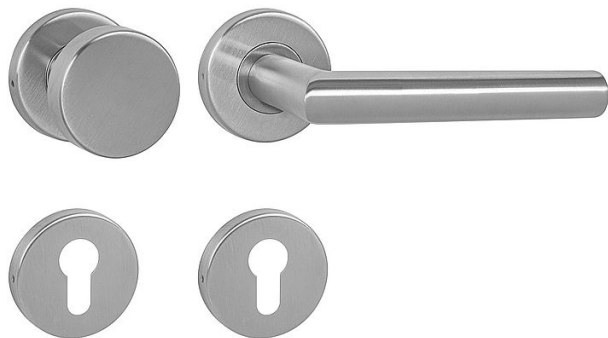

# VISION-R / FAVORIT-R vložka, klika+koule - pravý

» DVEŘNÍ KOVÁNÍ » INTERIÉROVÉ » Rozetové kulaté

Kód produktu

03600-6102

Balení

1 Ks

Klika na dveře  
MP - FAVORIT - R  
BN - Broušená nerez

Rozetová klika na interiérové dveře s kulatou rozetou z kvalitní nerezavějící oceli, známé jako nerez a je povrchově upravena. Rozeta má průměr 54 mm a tloušťku 9 mm. Je barevně stabilní a odolná vůči opotřebení. Kování je testováno dle normy ČSN EN 1906: 2012 na 200 000 cyklů.

Konstrukce kliky:

- pouzdro z pozinkované oceli
- mosazný krček
- vratný mechanismus kliky
- kovové výstupky
- šroub na prošroubování
- nerezová krytka rozety

## Popis

Z hlediska odolnosti povrchové úpravy a četnosti používání kliky je vhodná do interiérů s vysokou frekvencí pohybu lidí, např. administrativní prostory, nemocnice, prodejny, čerpací stanice, nákupní centra apod. Rovněž do exteriérů a v některých případech i do prostředí se zvýšenou vlhkostí. Součástí balení je spojovací materiál pro tloušťku dveří 40 - 42 mm. Je to jen na vašem rozhodnutí, jaké provedení a jaký typ otvoru si vyberete z naší široké nabídky. V případě, že se neumíte rozhodnout, rádi vám poradíme a pomůžeme s výběrem.

## Parametry

Barva

Nerez mat, F9 imitace nerez