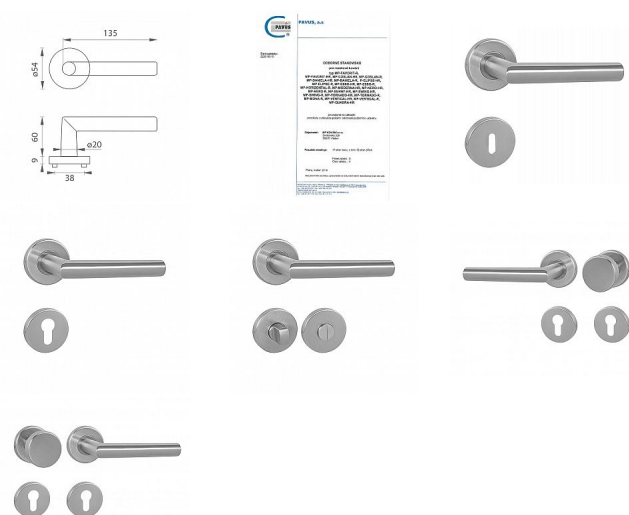

VISION-R III nerezové kování kulaté (FAVORIT MP)

» DVEŘNÍ KOVÁNÍ » INTERIÉROVÉ » Rozetové kulaté

Kód produktu

MP03600-6070

Balení

1 ks

Klika na dveře
MP - FAVORIT - R
BN - Broušená nerez

Rozetová klika na interiérové dveře s kulatou rozetou z kvalitní nerezavějící oceli, známé jako nerez a je povrchově upravena. Rozeta má průměr 54 mm a tloušťku 9 mm. Je barevně stabilní a odolná vůči opotřebení. Kování je testováno dle normy ČSN EN 1906: 2012 na 200 000 cyklů.

Konstrukce kliky:

- pouzdro z pozinkované oceli
- mosazný krček
- vratný mechanismus kliky
- kovové výstupky
- šroub na prošroubování
- nerezová krytka rozety

Dostupnost sklad SEZAM :

více než 20 ks

Popis

Součástí balení je spojovací materiál pro tloušťku dveří 40 - 42 mm.

Je to jen na vašem rozhodnutí, jaké provedení a jaký typ otvoru si vyberete z naší široké nabídky. V případě, že se neumíte rozhodnout, rádi vám poradíme a pomůžeme s výběrem.

Parametry

Barva

Nerez mat, F9 imitace nerez