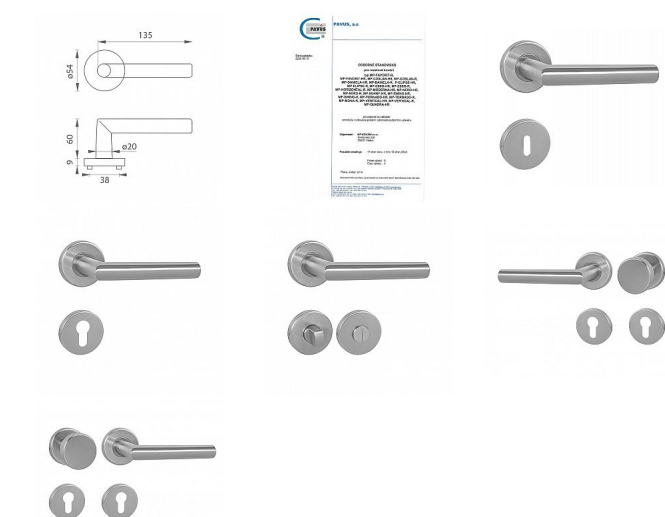

# VISION-R III nerezové kování kulaté (FAVORIT MP)

» DVEŘNÍ KOVÁNÍ » INTERIÉROVÉ » Rozetové kulaté

Kód produktu

MP03600-6070

Balení

1 Ks

Klika na dveře  
MP - FAVORIT - R  
BN - Broušená nerez

Rozetová klika na interiérové dveře s kulatou rozetou z kvalitní nerezavějící oceli, známé jako nerez a je povrchově upravena. Rozeta má průměr 54 mm a tloušťku 9 mm. Je barevně stabilní a odolná vůči opotřebení. Kování je testováno dle normy ČSN EN 1906: 2012 na 200 000 cyklů.

Konstrukce kliky:

- pouzdro z pozinkované oceli
- mosazný krček
- vratný mechanismus kliky
- kovové výstupky
- šroub na prošroubování
- nerezová krytka rozety

Dostupnost sklad SEZAM :

více než 100 ks

## Popis

Z hlediska odolnosti povrchové úpravy a četnosti používání kliky je vhodná do interiérů s vysokou frekvencí pohybu lidí, např. administrativní prostory, nemocnice, prodejny, čerpací stanice, nákupní centra apod. Rovněž do exteriérů a v některých případech i do prostředí se zvýšenou vlhkostí. Součástí balení je spojovací materiál pro tloušťku dveří 40 - 42 mm. Je to jen na vašem rozhodnutí, jaké provedení a jaký typ otvoru si vyberete z naší široké nabídky. V případě, že se neumíte rozhodnout, rádi vám poradíme a pomůžeme s výběrem.

## Parametry

Barva

Nerez mat, F9 imitace nerez