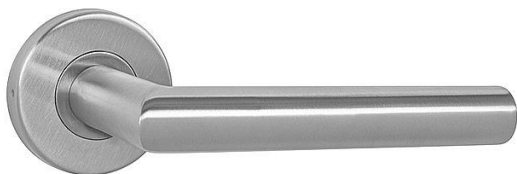

# VISION-R III nerezové kování kulaté (FAVORIT MP)

» DVEŘNÍ KOVÁNÍ » INTERIÉROVÉ » Rozetové kulaté

Kód produktu

MP03600-6070

Balení

1 Ks

Klika na dveře  
MP - FAVORIT - R  
BN - Broušená nerez

Rozetová klika na interiérové dveře s kulatou rozetou z kvalitní nerezavějící oceli, známé jako nerez a je povrchově upravena. Rozeta má průměr 54 mm a tloušťku 9 mm. Je barevně stabilní a odolná vůči opotřebení. Kování je testováno dle normy ČSN EN 1906: 2012 na 200 000 cyklů.

Konstrukce kliky:

- pouzdro z pozinkované oceli
- mosazný krček
- vratný mechanismus kliky
- kovové výstupky
- šroub na prošroubování
- nerezová krytka rozety

Dostupnost sklad SEZAM :

více než 100 ks

## Popis

Z hlediska odolnosti povrchové úpravy a četnosti používání kliky je vhodná do interiérů s vysokou frekvencí pohybu lidí, např. administrativní prostory, nemocnice, prodejny, čerpací stanice, nákupní centra apod. Rovněž do exteriérů a v některých případech i do prostředí se zvýšenou vlhkostí. Součástí balení je spojovací materiál pro tloušťku dveří 40 - 42 mm. Je to jen na vašem rozhodnutí, jaké provedení a jaký typ otvoru si vyberete z naší široké nabídky. V případě, že se neumíte rozhodnout, rádi vám poradíme a pomůžeme s výběrem.

## Parametry

Barva

Nerez mat, F9 imitace nerez