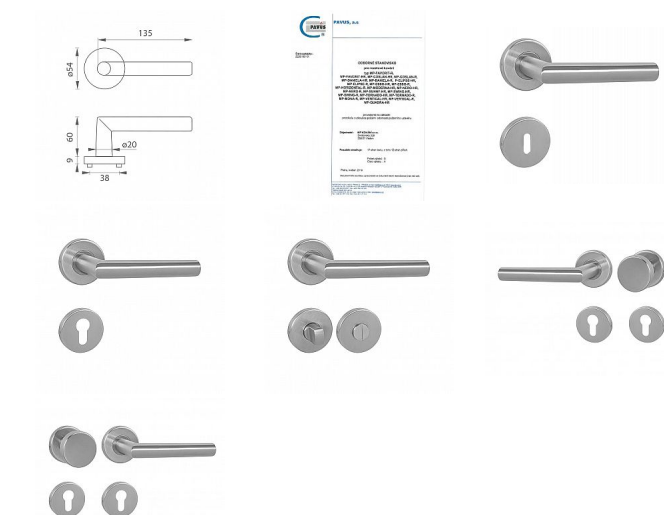

VISION-R III nerezové kování kulaté (FAVORIT MP)

» DVEŘNÍ KOVÁNÍ » INTERIÉROVÉ » Rozetové kulaté

Kód produktu

MP03600-6070

Balení

1 ks

Klika na dveře
MP - FAVORIT - R
BN - Broušená nerez

Rozetová klika na interiérové dveře s kulatou rozetou z kvalitní nerezavějící oceli, známé jako nerez a je povrchově upravena. Rozeta má průměr 54 mm a tloušťku 9 mm. Je barevně stabilní a odolná vůči opotřebení. Kování je testováno dle normy ČSN EN 1906: 2012 na 200 000 cyklů.

Konstrukce kliky:

- pouzdro z pozinkované oceli
- mosazný krček
- vratný mechanismus kliky
- kovové výstupky
- šroub na prošroubování
- nerezová krytka rozety

Dostupnost na hlavním skladě:

více než 50 ks

Součástí balení je spojovací materiál pro tloušťku dveří 40 - 42 mm.

Je to jen na vašem rozhodnutí, jaké provedení a jaký typ otvoru si vyberete z naší široké nabídky. V případě, že se neumíte rozhodnout, rádi vám poradíme a pomůžeme s výběrem.

Parametry

Barva

Nerez mat, F9 imitace nerez