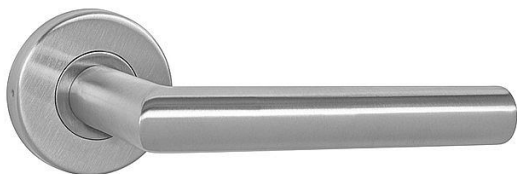

VISION-R III nerezové kování kulaté (FAVORIT MP)

» DVEŘNÍ KOVÁNÍ » INTERIÉROVÉ » Rozetové kulaté

Kód produktu

MP03600-6070

Balení

1 ks

Klika na dveře
MP - FAVORIT - R
BN - Broušená nerez

Rozetová klika na interiérové dveře s kulatou rozetou z kvalitní nerezavějící oceli, známé jako nerez a je povrchově upravena. Rozeta má průměr 54 mm a tloušťku 9 mm. Je barevně stabilní a odolná vůči opotřebení. Kování je testováno dle normy ČSN EN 1906: 2012 na 200 000 cyklů.

Konstrukce kliky:

- pouzdro z pozinkované oceli
- mosazný krček
- vratný mechanismus kliky
- kovové výstupky
- šroub na prošroubování
- nerezová krytka rozety

Dostupnost sklad SEZAM :

více než 20 ks

Popis

Parametry

Barva

Nerez mat, F9 imitace nerez