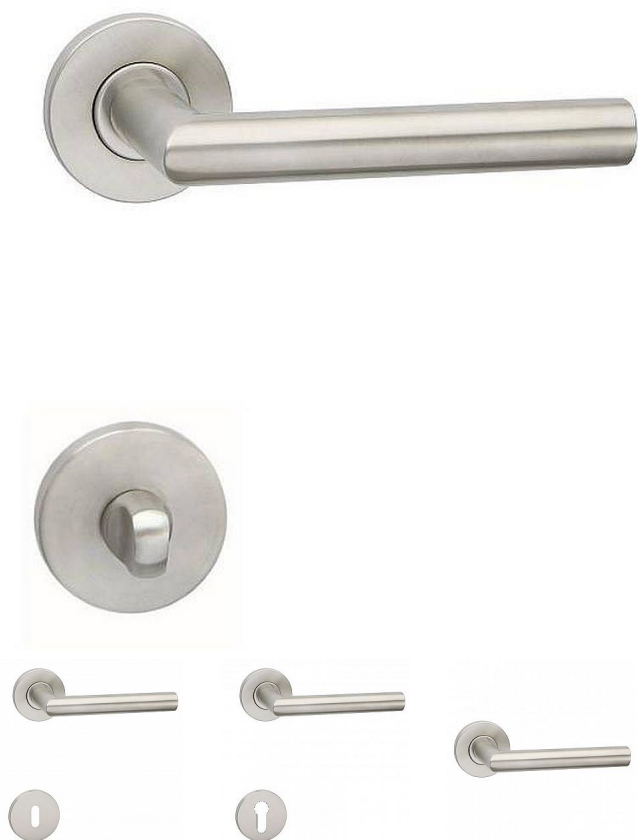

# VISION-R III rozetové kování ECONOMY nerez IN

» DVEŘNÍ KOVÁNÍ » INTERIÉROVÉ » Rozetové kulaté

Dodavatelské číslo	B0101E10
Značka	COBRA
Kód produktu	MP03608-5645
Balení	0

Nerezové kování typu VISION je synonymem elegance a všestrannosti. S nejpůvodnější siluetou na trhu nabízí jednoduchý a působivý design, který se snadno kombinuje s jakýmkoli interiérem. Čisté a moderní linie dodávají prostorům dotek elegance. Kování je skvělou volbou pro všechny styly interiérů, ať už preferujete tradiční nebo moderní design. Díky své univerzálnosti dokonale doplní celkový vzhled vašich dveří. A co je nejlepší, nabízí skvělý poměr cena/výkon, spojující vysokou kvalitu a dostupnost.

#### Vlastnosti produktu:

Interiérové kování

Materiál: nerez

Typ rozet: narážecí

Výstupky pro uchycení: ANO

Rozměry rozety: 55 mm

Tloušťka rozety: 9 mm

Vratná pružina/mechanismus: ANO

Součástí balení spojovací materiál pro uchycení dveřního kování

Spojovací materiál pro tloušťku dveří 40-50 mm

WC set součástí balení

Dostupnost na hlavním skladě: skladem u dodavatele

Dostupné množství u dodavatele: skladem