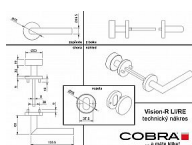

VISION-R III vložka klika knoflík levá IN nerez

» DVEŘNÍ KOVÁNÍ » INTERIÉROVÉ » Rozetové kulaté

Dodavatelské číslo	B0101E40
EAN	8590370977863
Značka	COBRA
Kód produktu	03608-5660

Nerezové kování typu VISION je synonymem elegance a všestrannosti. S nejoblíbenější siluetou na trhu nabízí jednoduchý a působivý design, který se snadno kombinuje s jakýmkoli interiérem. Čisté a moderní linie dodávají prostorům dotek elegance. Kování je skvělou volbou pro všechny styly interiérů, ať už preferujete tradiční nebo moderní design. Díky své univerzálnosti dokonale doplní celkový vzhled vašich dveří. A co je nejlepší, nabízí skvělý poměr cena/výkon, spojující vysokou kvalitu a dostupnost.

Vlastnosti produktu:

Interiérové kování

Provedení levá klika/pravá koule možnosti
pevná/otočná

Materiál: nerez

Typ rozet: narážecí

Výstupky pro uchycení: ANO

Rozměry rozety: 55 mm

Tloušťka rozety: 9 mm

Vratná pružina/mechanismus: ANO

Součástí balení spojovací materiál pro uchycení
dveřního kování

Spojovací materiál pro tloušťku dveří 40-50 mm

Dostupnost sklad SEZAM :

u dodavatele

Dostupné sklad dodavatele: