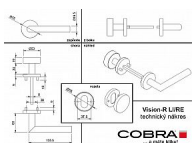

VISION-R III vložka klika knoflík pravá IN nerez

» DVEŘNÍ KOVÁNÍ » INTERIÉROVÉ » Rozetové kulaté

Dodavatelské číslo	B0101E50
EAN	8590370977870
Značka	COBRA
Kód produktu	03608-5665

Nerezové kování typu VISION je synonymem elegance a všestrannosti. S nejoblíbenější siluetou na trhu nabízí jednoduchý a působivý design, který se snadno kombinuje s jakýmkoli interiérem. Čisté a moderní linie dodávají prostorům dotek elegance. Kování je skvělou volbou pro všechny styly interiérů, ať už preferujete tradiční nebo moderní design. Díky své univerzálnosti dokonale doplní celkový vzhled vašich dveří. A co je nejlepší, nabízí skvělý poměr cena/výkon, spojující vysokou kvalitu a dostupnost.

Vlastnosti produktu:

Interiérové kování

Provedení: pravá klika/levá koule možnosti pevná/otočná

Materiál: nerez

Typ rozet: narážecí

Výstupky pro uchycení: ANO

Rozměry rozety: 55 mm

Tloušťka rozety: 9 mm

Vratná pružina/mechanismus: ANO

Součástí balení spojovací materiál pro uchycení dveřního kování

Spojovací materiál pro tloušťku dveří 40-50 mm

Dostupnost sklad SEZAM : u dodavatele
Dostupné sklad dodavatele: 1,00 sd