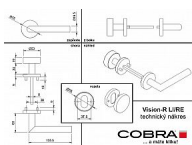

# VISION-R III vložka klika knoflík pravá IN nerez

» DVEŘNÍ KOVÁNÍ » INTERIÉROVÉ » Rozetové kulaté

Dodavatelské číslo	B0101E50
EAN	8590370977870
Značka	COBRA
Kód produktu	03608-5665

Nerezové kování typu VISION je synonymem elegance a všestrannosti. S nejoblíbenější siluetou na trhu nabízí jednoduchý a působivý design, který se snadno kombinuje s jakýmkoli interiérem. Čisté a moderní linie dodávají prostorům dotek elegance. Kování je skvělou volbou pro všechny styly interiérů, ať už preferujete tradiční nebo moderní design. Díky své univerzálnosti dokonale doplní celkový vzhled vašich dveří. A co je nejlepší, nabízí skvělý poměr cena/výkon, spojující vysokou kvalitu a dostupnost.

## Vlastnosti produktu:

Interiérové kování

Provedení: pravá klika/levá koule možnosti pevná/otočná

Materiál: nerez

Typ rozet: narážecí

Výstupky pro uchycení: ANO

Rozměry rozety: 55 mm

Tloušťka rozety: 9 mm

Vratná pružina/mechanismus: ANO

Součástí balení spojovací materiál pro uchycení dveřního kování

Spojovací materiál pro tloušťku dveří 40-50 mm

Dostupnost sklad SEZAM : u dodavatele  
Dostupné sklad dodavatele: 1,00 sd