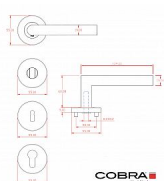

VISION-R klíč IN

» DVEŘNÍ KOVÁNÍ » INTERIÉROVÉ » Rozetové kulaté

Dodavatelské číslo	BN101E10
EAN	8590370977429
Značka	COBRA
Kód produktu	03608-5505

Nerezové kování typu VISION je synonymem elegance a všestrannosti. S nejoblíbenější siluetou na trhu nabízí jednoduchý a působivý design, který se snadno kombinuje s jakýmkoli interiérem. Čisté a moderní linie dodávají prostorům dotek elegance. Kování je skvělou volbou pro všechny styly interiérů, ať už preferujete tradiční nebo moderní design. Díky své univerzálnosti dokonale doplní celkový vzhled vašich dveří. A co je nejlepší, nabízí skvělý poměr cena/výkon, spojující vysokou kvalitu a dostupnost.

Vlastnosti produktu:

Interiérové kování

Materiál: nerez

Typ rozet: šroubovací

Výstupky pro uchycení: ANO

Rozměry rozety: 55 mm

Tloušťka rozety: 9 mm

Vratná pružina/mechanismus: ANO

Součástí balení spojovací materiál pro uchycení dveřního kování

Spojovací materiál pro tloušťku dveří 40-50 mm

Dostupnost sklad SEZAM :

u dodavatele

Parametry

Značka	COBRA
Barva	Nerez mat, F9 imitace nerez