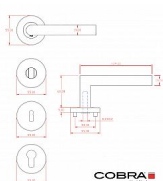

VISION-R klíč IN

» DVEŘNÍ KOVÁNÍ » INTERIÉROVÉ » Rozetové kulaté

Dodavatelské číslo	BN101E10
EAN	8590370977429
Značka	COBRA
Kód produktu	03608-5505

Nerezové kování typu VISION je synonymem elegance a všestrannosti. S nejpoblárnější siluetou na trhu nabízí jednoduchý a působivý design, který se snadno kombinuje s jakýmkoli interiérem. Čisté a moderní linie dodávají prostorům dotek elegance. Kování je skvělou volbou pro všechny styly interiérů, ať už preferujete tradiční nebo moderní design. Díky své univerzálnosti dokonale doplní celkový vzhled vašich dveří. A co je nejlepší, nabízí skvělý poměr cena/výkon, spojující vysokou kvalitu a dostupnost.

Vlastnosti produktu:

Interiérové kování

Materiál: nerez

Typ rozet: šroubovací

Výstupky pro uchycení: ANO

Rozměry rozety: 55 mm

Tloušťka rozety: 9 mm

Vratná pružina/mechanismus: ANO

Součástí balení spojovací materiál pro uchycení dveřního kování

Spojovací materiál pro tloušťku dveří 40-50 mm

Dostupnost sklad SEZAM :

u dodavatele

Parametry

Značka	COBRA
Barva	Nerez mat, F9 imitace nerez