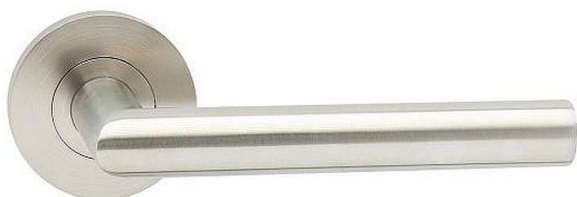

VISION-R klíč IN

» DVEŘNÍ KOVÁNÍ » INTERIÉROVÉ » Rozetové kulaté

Dodavatelské číslo	BN101E10
EAN	8590370977429
Značka	COBRA
Kód produktu	03608-5505

Nerezové kování typu VISION je synonymem elegance a všestrannosti. S nejpoblárnější siluetou na trhu nabízí jednoduchý a působivý design, který se snadno kombinuje s jakýmkoli interiérem. Čisté a moderní linie dodávají prostorům dotek elegance. Kování je skvělou volbou pro všechny styly interiérů, ať už preferujete tradiční nebo moderní design. Díky své univerzálnosti dokonale doplní celkový vzhled vašich dveří. A co je nejlepší, nabízí skvělý poměr cena/výkon, spojující vysokou kvalitu a dostupnost.

Vlastnosti produktu:

Interiérové kování

Materiál: nerez

Typ rozet: šroubovací

Výstupky pro uchycení: ANO

Rozměry rozety: 55 mm

Tloušťka rozety: 9 mm

Vratná pružina/mechanismus: ANO

Součástí balení spojovací materiál pro uchycení dveřního kování

Spojovací materiál pro tloušťku dveří 40-50 mm

Dostupnost sklad SEZAM :

u dodavatele

Parametry

Značka	COBRA
Barva	Nerez mat, F9 imitace nerez