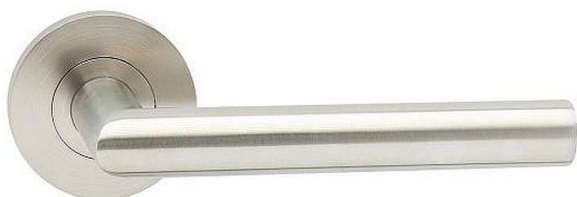

VISION-R klíč IN

» DVEŘNÍ KOVÁNÍ » INTERIÉROVÉ » Rozetové kulaté

Dodavatelské číslo	BN101E10
EAN	8590370977429
Značka	COBRA
Kód produktu	03608-5505

Nerezové kování typu VISION je synonymem elegance a všestrannosti. S nejoblíbenější siluetou na trhu nabízí jednoduchý a působivý design, který se snadno kombinuje s jakýmkoli interiérem. Čisté a moderní linie dodávají prostorům dotek elegance. Kování je skvělou volbou pro všechny styly interiérů, ať už preferujete tradiční nebo moderní design. Díky své univerzálnosti dokonale doplní celkový vzhled vašich dveří. A co je nejlepší, nabízí skvělý poměr cena/výkon, spojující vysokou kvalitu a dostupnost.

Vlastnosti produktu:

Interiérové kování

Materiál: nerez

Typ rozet: šroubovací

Výstupky pro uchycení: ANO

Rozměry rozety: 55 mm

Tloušťka rozety: 9 mm

Vratná pružina/mechanismus: ANO

Součástí balení spojovací materiál pro uchycení dveřního kování

Spojovací materiál pro tloušťku dveří 40-50 mm

Dostupnost sklad SEZAM :

u dodavatele

Parametry

Značka	COBRA
Barva	Nerez mat, F9 imitace nerez