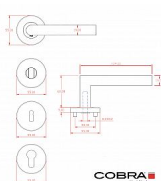

VISION-R vložka IN

» DVEŘNÍ KOVÁNÍ » INTERIÉROVÉ » Rozetové kulaté

Dodavatelské číslo	BN101E20
EAN	8590370977436
Značka	COBRA
Kód produktu	03608-5510

Nerezové kování typu VISION je synonymem elegance a všestrannosti. S nejoblíbenější siluetou na trhu nabízí jednoduchý a působivý design, který se snadno kombinuje s jakýmkoli interiérem. Čisté a moderní linie dodávají prostorům dotek elegance. Kování je skvělou volbou pro všechny styly interiérů, ať už preferujete tradiční nebo moderní design. Díky své univerzálnosti dokonale doplní celkový vzhled vašich dveří. A co je nejlepší, nabízí skvělý poměr cena/výkon, spojující vysokou kvalitu a dostupnost.

Vlastnosti produktu:

Interiérové kování

Materiál: nerez

Typ rozet: šroubovací

Výstupky pro uchycení: ANO

Rozměry rozety: 55 mm

Tloušťka rozety: 9 mm

Vratná pružina/mechanismus: ANO

Součástí balení spojovací materiál pro uchycení dveřního kování

Spojovací materiál pro tloušťku dveří 40-50 mm

Dostupnost sklad SEZAM :

u dodavatele

Parametry

Značka	COBRA
Barva	Nerez mat, F9 imitace nerez