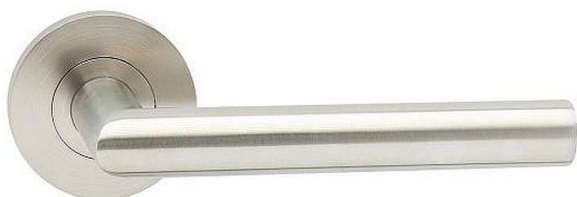

VISION-R vložka IN

» DVEŘNÍ KOVÁNÍ » INTERIÉROVÉ » Rozetové kulaté

Dodavatelské číslo	BN101E20
EAN	8590370977436
Značka	COBRA
Kód produktu	03608-5510

Nerezové kování typu VISION je synonymem elegance a všestrannosti. S nejoblíbenější siluetou na trhu nabízí jednoduchý a působivý design, který se snadno kombinuje s jakýmkoli interiérem. Čisté a moderní linie dodávají prostorům dotek elegance. Kování je skvělou volbou pro všechny styly interiérů, ať už preferujete tradiční nebo moderní design. Díky své univerzálnosti dokonale doplní celkový vzhled vašich dveří. A co je nejlepší, nabízí skvělý poměr cena/výkon, spojující vysokou kvalitu a dostupnost.

Vlastnosti produktu:

Interiérové kování

Materiál: nerez

Typ rozet: šroubovací

Výstupky pro uchycení: ANO

Rozměry rozety: 55 mm

Tloušťka rozety: 9 mm

Vratná pružina/mechanismus: ANO

Součástí balení spojovací materiál pro uchycení dveřního kování

Spojovací materiál pro tloušťku dveří 40-50 mm

Dostupnost sklad SEZAM :

u dodavatele

Parametry

Značka	COBRA
Barva	Nerez mat, F9 imitace nerez