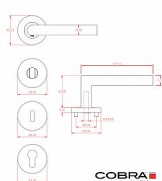

VISION-R vložka IN

» DVEŘNÍ KOVÁNÍ » INTERIÉROVÉ » Rozetové kulaté

Dodavatelské číslo	BN101E20
EAN	8590370977436
Značka	COBRA
Kód produktu	03608-5510

Nerezové kování typu VISION je synonymem elegance a všestrannosti. S nejoblíbenější siluetou na trhu nabízí jednoduchý a působivý design, který se snadno kombinuje s jakýmkoli interiérem. Čisté a moderní linie dodávají prostorům dotek elegance. Kování je skvělou volbou pro všechny styly interiérů, ať už preferujete tradiční nebo moderní design. Díky své univerzálnosti dokonale doplní celkový vzhled vašich dveří. A co je nejlepší, nabízí skvělý poměr cena/výkon, spojující vysokou kvalitu a dostupnost.

Vlastnosti produktu:

Interiérové kování

Materiál: nerez

Typ rozet: šroubovací

Výstupky pro uchycení: ANO

Rozměry rozety: 55 mm

Tloušťka rozety: 9 mm

Vratná pružina/mechanismus: ANO

Součástí balení spojovací materiál pro uchycení dveřního kování

Spojovací materiál pro tloušťku dveří 40-50 mm

Dostupnost sklad SEZAM :

u dodavatele

Parametry

Značka	COBRA
Barva	Nerez mat, F9 imitace nerez