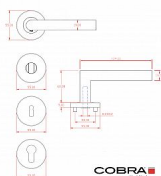

VISION-R WC IN

» DVEŘNÍ KOVÁNÍ » INTERIÉROVÉ » Rozetové kulaté

Dodavatelské číslo	BN101E30
EAN	8590370977467
Značka	COBRA
Kód produktu	03608-5515

Nerezové kování typu VISION je synonymem elegance a všestrannosti. S nejpoblárnější siluetou na trhu nabízí jednoduchý a působivý design, který se snadno kombinuje s jakýmkoli interiérem. Čisté a moderní linie dodávají prostorům dotek elegance. Kování je skvělou volbou pro všechny styly interiérů, ať už preferujete tradiční nebo moderní design. Díky své univerzálnosti dokonale doplní celkový vzhled vašich dveří. A co je nejlepší, nabízí skvělý poměr cena/výkon, spojující vysokou kvalitu a dostupnost.

Vlastnosti produktu:

Interiérové kování

Materiál: nerez

Typ rozet: šroubovací

Výstupky pro uchycení: ANO

Rozměry rozety: 55 mm

Tloušťka rozety: 9 mm

Vratná pružina/mechanismus: ANO

Součástí balení spojovací materiál pro uchycení dveřního kování

Spojovací materiál pro tloušťku dveří 40-50 mm

WC set je součástí balení

Dostupnost sklad SEZAM :

u dodavatele

Parametry

Značka	COBRA
Barva	Nerez mat, F9 imitace nerez