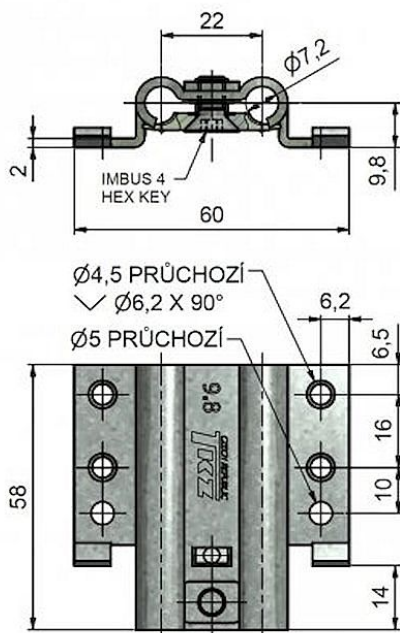

Vložka závěsu 22/7-9.8 DZ zinek 9822

» ZÁVĚSY, PANTY » MONTÁŽNÍ PRVKY

| | |
|--------------------|------------|
| Dodavatelské číslo | 98220530 |
| Kód produktu | 05030-3490 |
| Balení | 100 ks |

Upevňovací element závěsu se dvěma svorníky pro dřevěnou zárubeň.