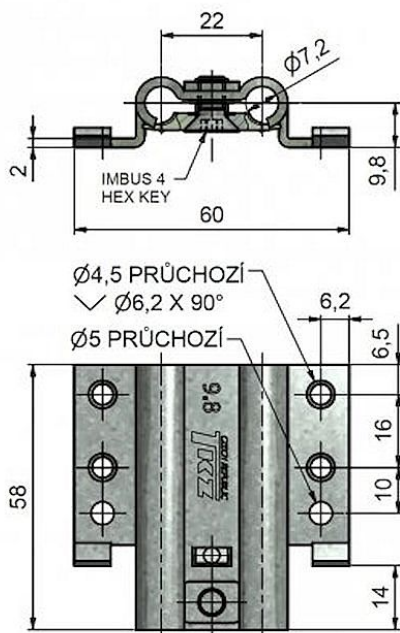

Vložka závěsu 22/7-9.8 DZ zinek 9822

» ZÁVĚSY, PANTY » MONTÁŽNÍ PRVKY

Dodavatelské číslo	98220530
Kód produktu	05030-3490
Balení	100 Ks

Upevňovací element závěsu se dvěma svorníky pro dřevěnou zárubeň.

Dostupnost sklad SEZAM : více než 50 ks

Popis

Povrchová úprava: Modrý zinek Vlastnosti: Zatížení v [kg/ks]: 40