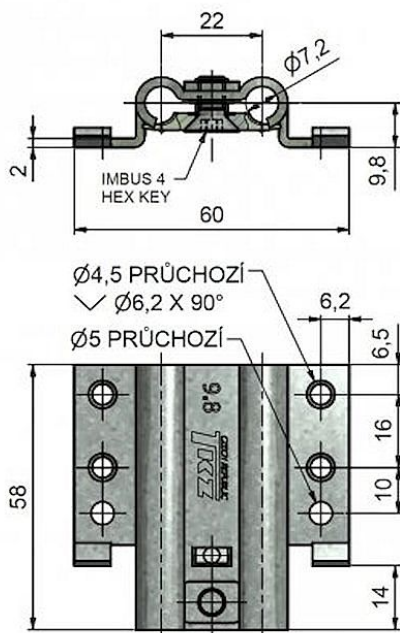

# Vložka závěsu 22/7-9.8 DZ zinek 9822

» ZÁVĚSY, PANTY » MONTÁŽNÍ PRVKY

Dodavatelské číslo	98220530
Kód produktu	05030-3490
Balení	100 ks

Upevňovací element závěsu se dvěma svorníky pro dřevěnou zárubeň.