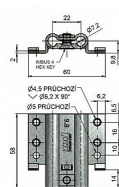

Vložka závěsu 22/7 DZ

» ZÁVĚSY, PANTY » MONTÁŽNÍ PRVKY

Popis

Povrchová úprava: Modrý zinek

Vlastnosti:

Zatížení v [kg/ks]: 40

Kód produktu

MP05030-3480