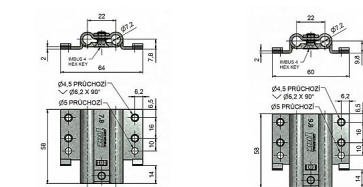

Vložka závěsu 22/7 DZ

» ZÁVĚSY, PANTY » MONTÁŽNÍ PRVKY

Popis

Povrchová úprava: Modrý zinek

Vlastnosti:

Zatížení v [kg/ks]: 40

Kód produktu

MP05030-3480

Balení

0 ks

Upevňovací element závěsu se dvěma svorníky pro dřevěnou zárubeň.

Dostupnost na hlavním skladě:

více než 50 ks