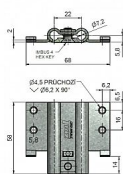

Vložka závěsu 22/7 DZ

» ZÁVĚSY, PANTY » MONTÁŽNÍ PRVKY

Popis

Povrchová úprava: Modrý zinek

Vlastnosti:

Zatížení v [kg/ks]: 40

Kód produktu

MP05030-3480