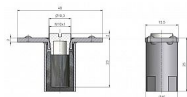

Vložka závěsu M10x1 10,3 OZ brad. 9801

» ZÁVĚSY, PANTY » MONTÁŽNÍ PRVKY

Popis

Katalogové číslo 9801 Únosnost / ks (v kg) 40.00 Český výrobek Ano

Dodavatelské číslo	98010000
Kód produktu	05030-3510
Balení	1 000 Ks

Upevňovací element závěsu OZ se svorníkem M10x 1 pro ocelovou zárubeň. Bradavky slouží pro snadné přivaření. Platový "špunt" zabrání znečištění maltou. Vložka je vyrobena ze železa.

Dostupnost sklad SEZAM : více než 20 ks