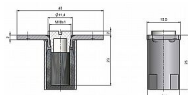

Vložka závěsu M10x1 11,4 OZ brad. 9802

» ZÁVĚSY, PANTY » MONTÁŽNÍ PRVKY

Dodavatelské číslo	98020000
Kód produktu	05030-3512
Balení	1 000 Ks

Upevňovací element závěsu OZ se svorníkem M10x1 pro ocelovou zárubeň. Plastový "špunt" zabrání znečištění maltou. Vložka je vyrobena ze železa.