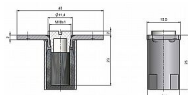

# Vložka závěsu M10x1 11,4 OZ brad. 9802

» ZÁVĚSY, PANTY » MONTÁŽNÍ PRVKY

Dodavatelské číslo	98020000
Kód produktu	05030-3512
Balení	1 000 Ks

Upevňovací element závěsu OZ se svorníkem M10x1 pro ocelovou zárubeň. Plastový "špunt" zabrání znečištění maltou. Vložka je vyrobena ze železa.