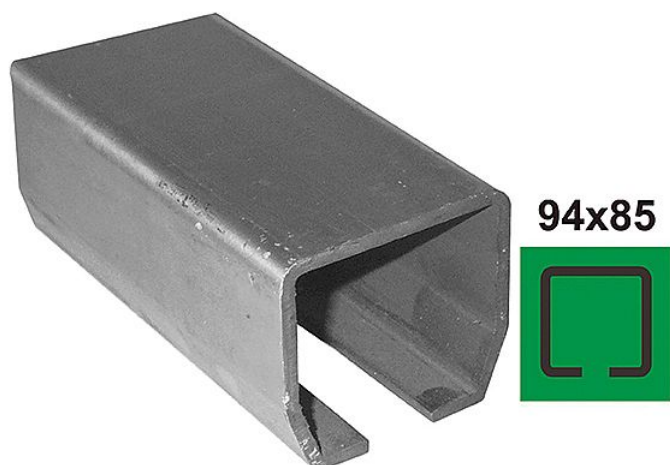

# Vodící profil, kolejnice posuvné brány 94x85x6000 mm Fe surový

» DŮM, STAVBA, ZAHRADA » POHONY BRAN

Dodavatelské číslo	H/02-94x85-Fe-600
Kód produktu	07500-6100
Balení	1 Ks

Materiál: Ocel  
Povrchová úprava: Surový stav  
Rozměry profilu (mm): 94x85  
L: 6000 mm  
a: 94 mm  
b: 85 mm  
s: 33 mm  
t: 5 mm