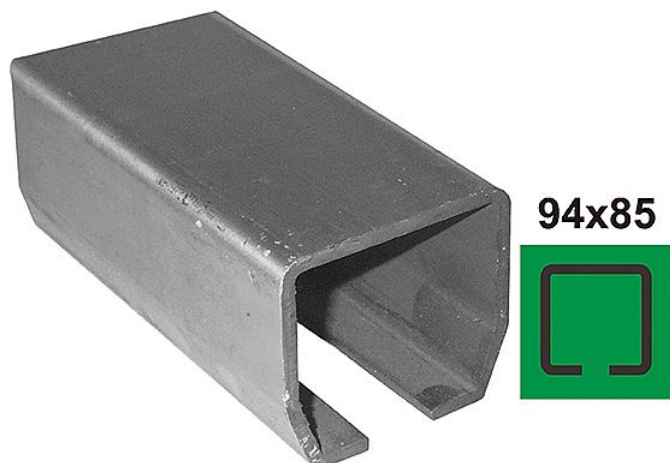

Vodící profil, kolejnice posuvné brány 94x85x6000 mm Fe surový

» DŮM, STAVBA, ZAHRADA » POHONY BRAN

Dodavatelské číslo	H/02-94x85-Fe-600
Kód produktu	07500-6100
Balení	1 Ks

Materiál: Ocel
Povrchová úprava: Surový stav
Rozměry profilu (mm): 94x85
L: 6000 mm
a: 94 mm
b: 85 mm
s: 33 mm
t: 5 mm