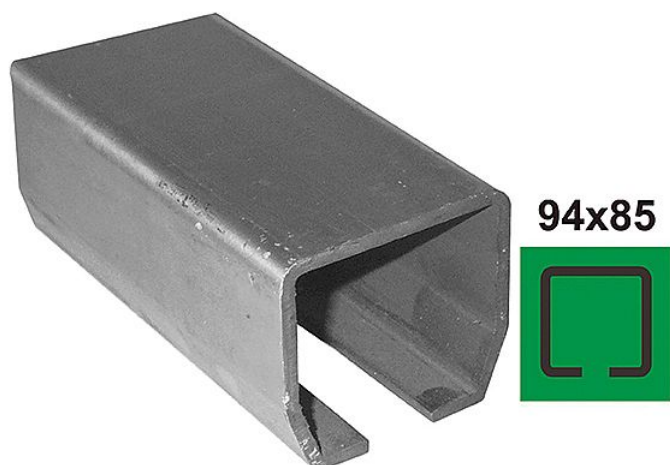

Vodící profil, kolejnice posuvné brány 94x85x6000 mm Fe surový

» DŮM, STAVBA, ZAHRADA » POHONY BRAN

Dodavatelské číslo	H/02-94x85-Fe-600
Kód produktu	07500-6100
Balení	1 Ks

Materiál: Ocel
Povrchová úprava: Surový stav
Rozměry profilu (mm): 94x85
L: 6000 mm
a: 94 mm
b: 85 mm
s: 33 mm
t: 5 mm