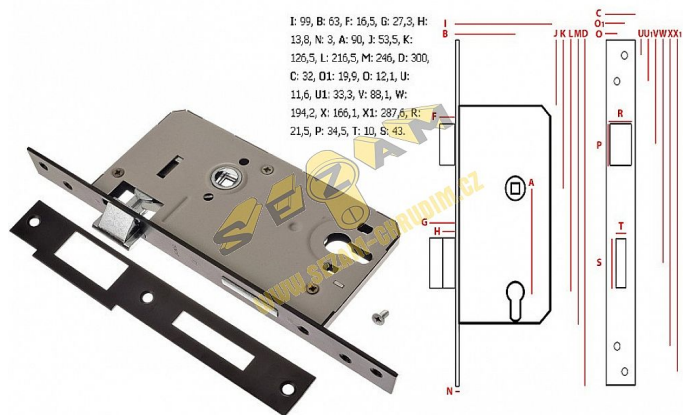

vrat.zamek L 90mm vI POL prev. Z111 - 027043 - ZP-SW-252

» ZABEZPEČENÍ » ZADLABACÍ ZÁMKY » Vložkové

Dodavatelské číslo	027043
EAN	8590531270437
Kód produktu	04052-0350
Balení	1 ks

Dostupnost na hlavním skladě: skladem

Parametry

Rozteč	90
--------	----