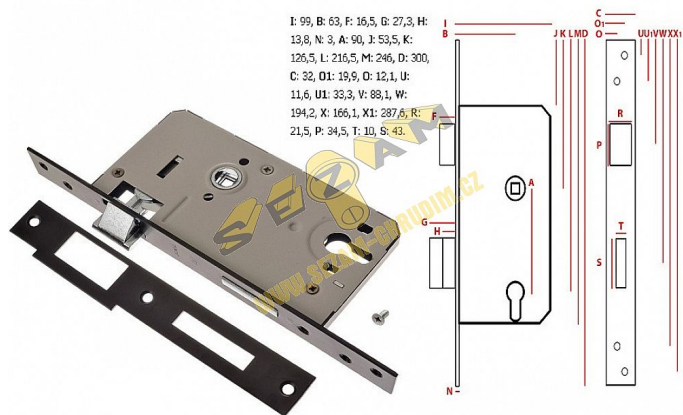

# vrat.zamek P 90mm vI POL.prev.Z112 - 027044 - ZP-SW-251

» ZABEZPEČENÍ » ZADLABACÍ ZÁMKY » Vložkové

Dodavatelské číslo

027044

EAN

8590531270444

Kód produktu

04052-0345

## Parametry

Rozteč

90