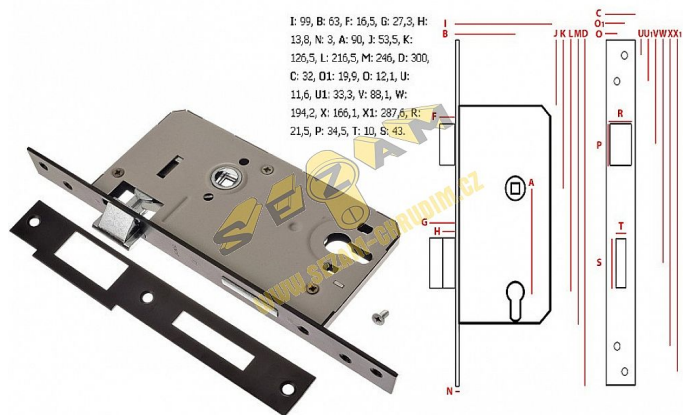

vrat.zamek P 90mm vI POL.prev.Z112 - 027044 - ZP-SW-251

» ZABEZPEČENÍ » ZADLABACÍ ZÁMKY » Vložkové

Dodavatelské číslo 027044

EAN 8590531270444

Kód produktu 04052-0345

Balení 1 ks

Dostupnost na hlavním skladě: skladem

Parametry

Rozteč 90