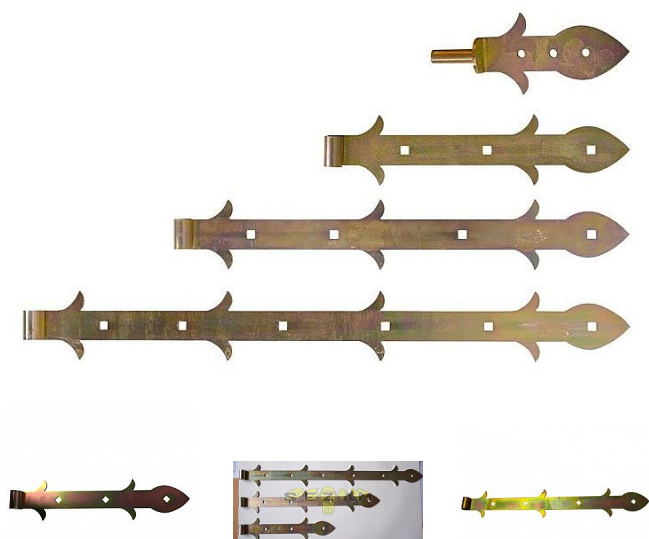

Vratový pant SELSKÝ - SELKA

» ZÁVĚSY, PANTY » BEDNOVÉ, SELSKÉ

Kód produktu

MP04058-6180

Balení

1 Ks

panty bro branky, vrata
kompletují se s různými úchyty k tomu určenými

Dostupnost sklad SEZAM :