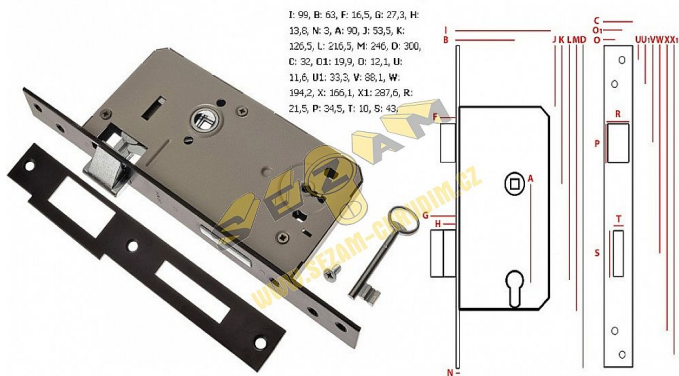

vratový zámek L 90mm obyčejný klíč POLSKO 027041 - Z109 - ZP-SW-250

» ZABEZPEČENÍ » ZADLABACÍ ZÁMKY » Obyčejné

Dodavatelské číslo	027041
EAN	8590531270413
Kód produktu	04052-0330
Balení	1 Ks

Vratový zámek, 90mm rozteč, obyčejný klíč, osa 65mm

Dostupnost sklad SEZAM : skladem

Popis

Levý x pravý

Parametry

Rozteč	90
--------	----