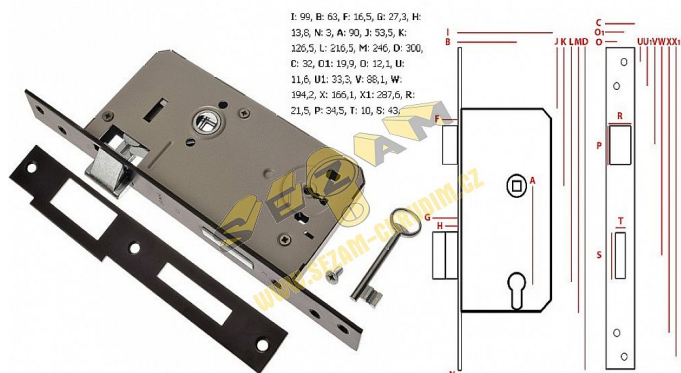

vratový zámek L 90mm obyčejný klíč POLSKO 027041 - Z109 - ZP-SW-250

» ZABEZPEČENÍ » ZADLABACÍ ZÁMKY » Obyčejné

Popis

Levý x pravý

Dodavatelské číslo

027041

EAN

8590531270413

Kód produktu

04052-0330

Balení

1 Ks

Vratový zámek, 90mm rozteč, obyčejný klíč, osa 65mm

Dostupnost sklad SEZAM :

skladem

Parametry