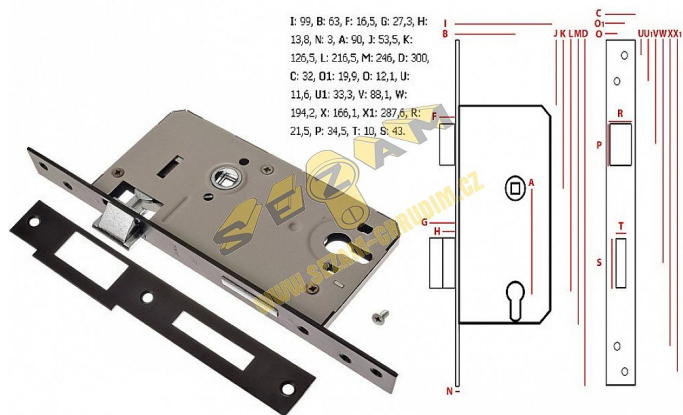

vratový zámek L 90mm vložka POL s převodem Z111 - 027043 - ZP-SW-252

» ZABEZPEČENÍ » ZADLABACÍ ZÁMKY » Vložkové

Dodavatelské číslo

027043

EAN

8590531270437

Kód produktu

04052-0350

Balení

1 Ks

pravé x levé provedení

Dostupnost sklad SEZAM :

skladem

Parametry

Rozteč

90