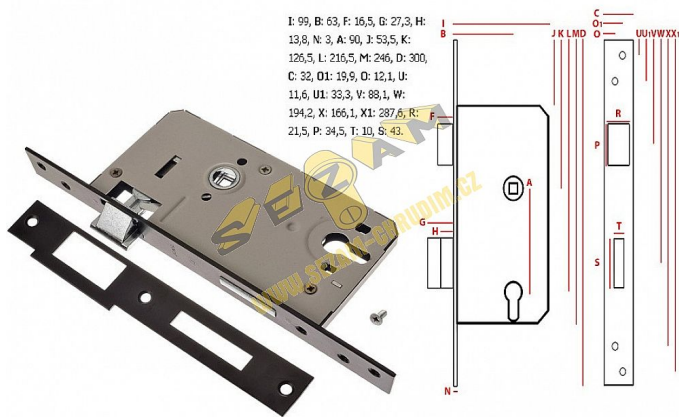

# vrátový zámeček L 90mm vložka POL s převodem Z111 - 027043 - ZP-SW-252

» ZABEZPEČENÍ » ZADLABACÍ ZÁMKY » Vložkové

Dodavatelské číslo	027043
EAN	8590531270437
Kód produktu	04052-0350
Balení	1 Ks

pravé x levé provedení

## Parametry

Rozteč	90
--------	----