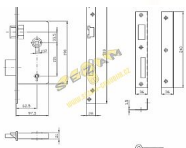

Parametry

Rozteč

105