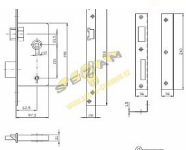

Parametry

Rozteč

105