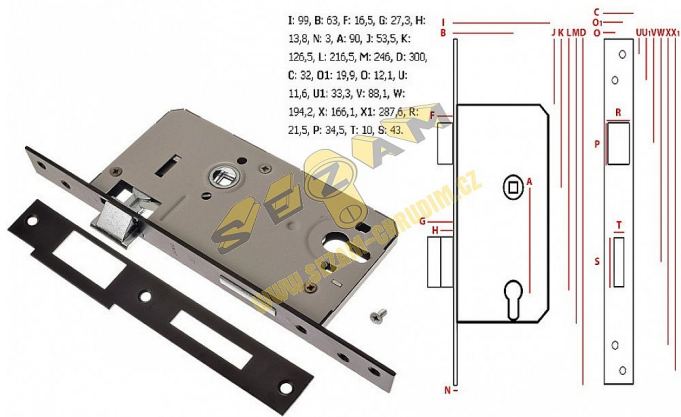

# Vratový zámek nan vložku rozteč 90mm POLSKÝ

» ZABEZPEČENÍ » ZADLABACÍ ZÁMKY » Vložkové

Kód produktu

MP04052-0345

Balení

0 ks

Dostupnost na hlavním skladě:

více než 10 ks