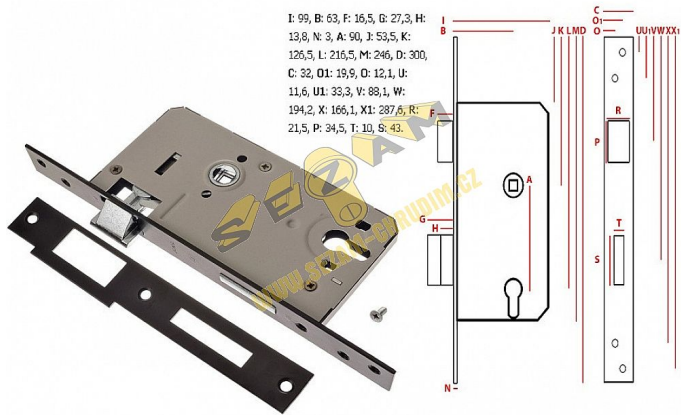

Vratový zámek nan vložku rozteč 90mm POLSKÝ

» ZABEZPEČENÍ » ZADLABACÍ ZÁMKY » Vložkové

Kód produktu

MP04052-0345

pravé x levé provedení

Dostupnost sklad SEZAM :

skladem