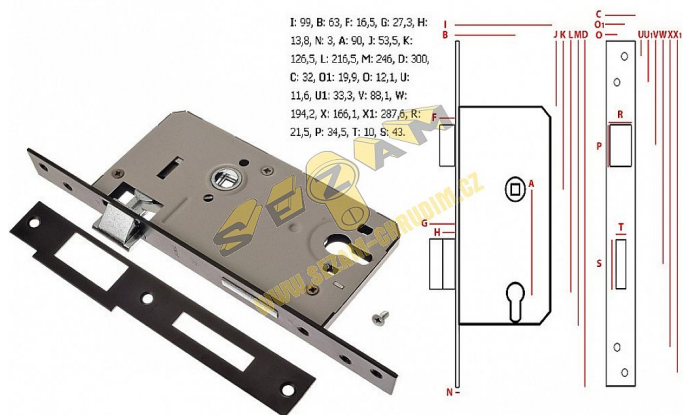

# Vratový zámek nan vložku rozteč 90mm POLSKÝ

» ZABEZPEČENÍ » ZADLABACÍ ZÁMKY » Vložkové

Kód produktu

MP04052-0345

pravé x levé provedení

Dostupnost sklad SEZAM :

skladem