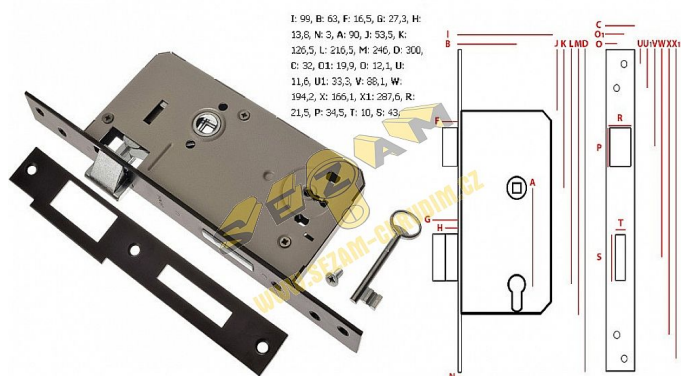

Vratový zámek obyčejný klíč, rozteč 90mm POLSKÝ

» ZABEZPEČENÍ » ZADLABACÍ ZÁMKY » Obyčejné

Kód produktu

MP04052-0325

Vratový zámek, 90mm rozteč, obyčejný klíč, osa 65mm

Dostupnost sklad SEZAM :

skladem

Dostupné sklad dodavatele:

sklad dodavatele

Popis

Levý x pravý