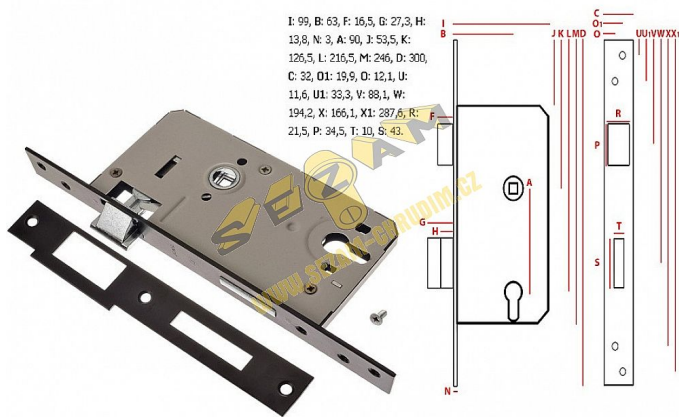

vratový zámek P 90mm vložka POL.s převodem Z112 - 027044 - ZP-SW-251

» ZABEZPEČENÍ » ZADLABACÍ ZÁMKY » Vložkové

Dodavatelské číslo

027044

EAN

8590531270444

Kód produktu

04052-0345

Balení

1 Ks

pravé x levé provedení

Dostupnost sklad SEZAM :

skladem

Parametry

Rozteč

90