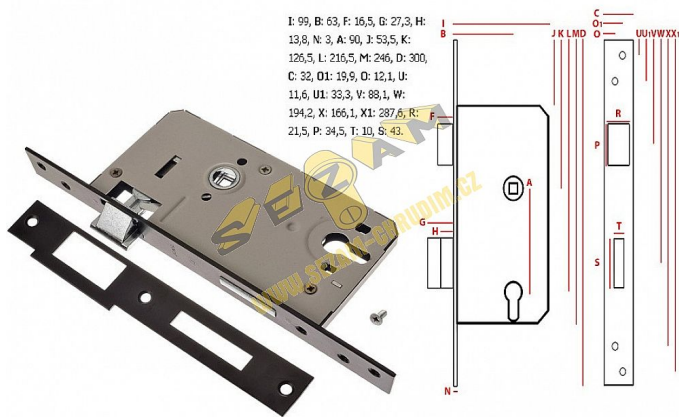

# vratový zámek P 90mm vložka POL.s převodem Z112 - 027044 - ZP-SW-251

» ZABEZPEČENÍ » ZADLABACÍ ZÁMKY » Vložkové

Dodavatelské číslo	027044
EAN	8590531270444
Kód produktu	04052-0345
Balení	1 Ks

pravé x levé provedení

## Parametry

Rozteč	90
--------	----