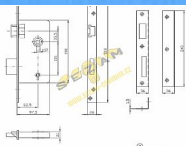

vratovy zamek P ZLATNIK doz 1/1

» ZABEZPEČENÍ » ZADLABACÍ ZÁMKY » Dozické

Popis
rozteč 105mm
pravý x levý

Kód produktu 04052-0450
Balení 1 ks

Zlatník zadlabací vratový zámek dozický klíč

Dostupnost na hlavním skladě: skladem

Parametry

Rozteč 105