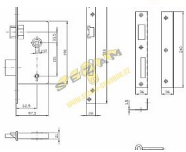

Vratový zámek ZLATNÍK dozický klíč, rozteč 105mm

» ZABEZPEČENÍ » ZADLABACÍ ZÁMKY » Dozické

Kód produktu

MP04052-0450

Zlatník zadlabací vratový zámek dozický klíč
rozteč 105mm
pravý x levý
zobrazen levý zámek
dodáváno včetně lomeného plechu

Dostupnost sklad SEZAM :

skladem