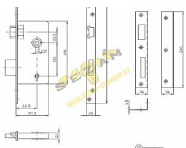

Vratový zámek ZLATNÍK dozický klíč, rozteč 105mm

» ZABEZPEČENÍ » ZADLABACÍ ZÁMKY » Dozické

Kód produktu

MP04052-0450

Zlatník zadlabací vratový zámek dozický klíč
rozteč 105mm
pravý x levý
zobrazen levý zámek
dodáváno včetně lomeného plechu

Dostupnost sklad SEZAM :

více než 20 ks