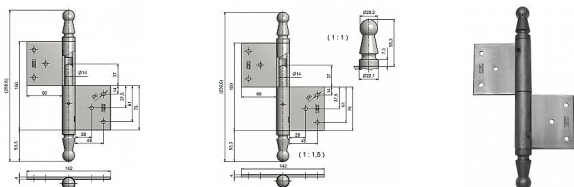

Vratový závěs 150 UR01

» ZÁVĚSY, PANTY » DVEŘNÍ » Zadlabací

Kód produktu

MP05030-0810

Závěs se používá k otočnému spojení velkorozměrových dveří nebo vrat se zárubní. (Vrchní i spodní díl nutno zajistit hřebíčky bez hlavičky).

Dostupnost sklad SEZAM :
Dostupné sklad dodavatele:

u dodavatele
momentálně nedostupné

Popis

Průměr pantu (vnější) 22 mm Únosnost / ks (v kg) 40.00
Typ závěsu Kompletní závěs Typ dveří Vratové
Materiál dveřního křídla Dřevo Provedení dveří S polodrážkou
Typ zárubně Dřevo masiv Ukončení výrobku Ozdob.pěšec (UR01)
Materiál výrobku (převažující) Ocel Požární odolnost ne Uchycení závěsu K zadlabání
Výška čepu 37 mm Český výrobek Ano