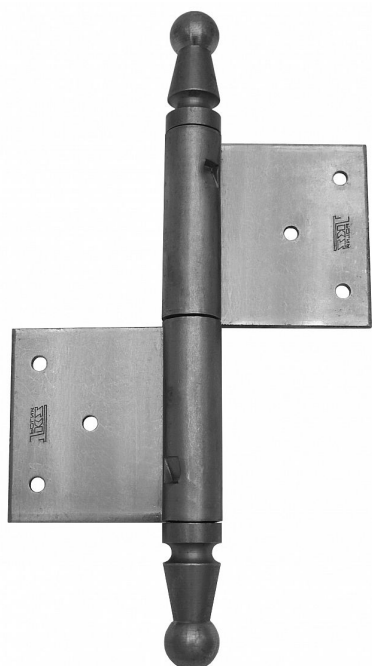

Vratový závěs 150 UR01

» ZÁVĚSY, PANTY » DVEŘNÍ » Zadlabací

Kód produktu

MP05030-0810

Závěs se používá k otočnému spojení velkorozměrových dveří nebo vrat se zárubní. (Vrchní i spodní díl nutno zajistit hřebíky bez hlavičky).

Dostupnost sklad SEZAM :
Dostupné sklad dodavatele:

u dodavatele
momentálně nedostupné

Popis

Průměr pantu (vnější) 22 mm Únosnost / ks (v kg) 40.00 Typ závěsu Kompletní závěs Typ dveří Vratové Materiál dveřního křídla Dřevo Provedení dveří S polodrážkou Typ zárubně Dřevo masiv Ukončení výrobku Ozdob.pěšec (UR01) Materiál výrobku (převažující) Ocel Požární odolnost ne Uchycení závěsu K zadlabání Výška čepu 37 mm Český výrobek Ano