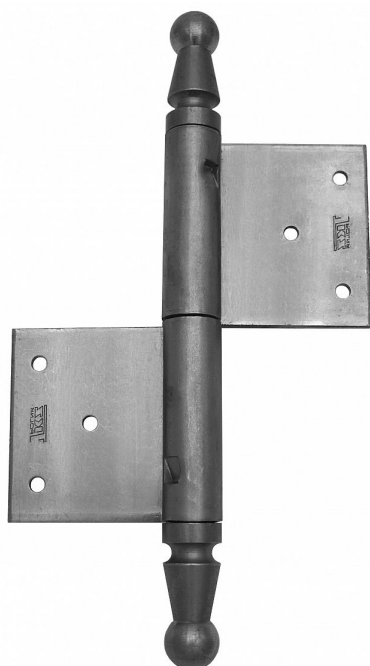

Vratový závěs 150 UR01

» ZÁVĚSY, PANTY » DVEŘNÍ » Zadlabací

Kód produktu

MP05030-0810

Balení

0 ks

Závěs se používá k otočnému spojení velkorozměrových dveří nebo vrat se zárubní. (Vrchní i spodní díl nutno zajistit hřebíky bez hlavičky).

Dostupnost na hlavním skladě:

skladem u dodavatele

Popis

Průměr pantu (vnější) 22 mm

Únosnost / ks (v kg) 40.00

Typ závěsu Kompletní závěs

Typ dveří Vratové

Materiál dveřního křídla Dřevo

Provedení dveří S polodrážkou

Typ zárubně Dřevo masiv

Ukončení výrobku Ozdob.pěšec (UR01)

Materiál výrobku (převažující) Ocel

Požární odolnost ne

Uchytení závěsu K zadlabání

Výška čepu 37 mm

Český výrobek Ano