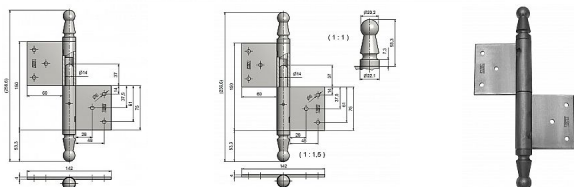

Popis

Průměr pantu (vnější) 22 mm Únosnost / ks (v kg) 40.00 Typ závěsu Kompletní závěs Typ dveří Vratové Materiál dveřního křídla Dřevo Provedení dveří S polodrážkou Typ zárubně Dřevo masiv Ukončení výrobku Ozdob.pěšec (UR01) Materiál výrobku (převažující) Ocel Požární odolnost ne Uchycení závěsu K zadlabání Výška čepu 37 mm Český výrobek Ano