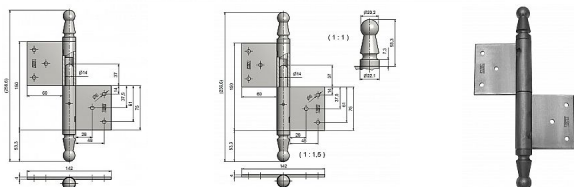

Vratový závěs 150 UR01

» ZÁVĚSY, PANTY » DVEŘNÍ » Zadlabací

Kód produktu

MP05030-0810

Závěs se používá k otočnému spojení velkorozměrových dveří nebo vrat se zárubní. (Vrchní i spodní díl nutno zajistit hřebíky bez hlavičky).

Dostupnost sklad SEZAM :
Dostupné sklad dodavatele:

u dodavatele
momentálně nedostupné

Popis

Průměr pantu (vnější) 22 mm Únosnost / ks (v kg) 40.00 Typ závěsu Kompletní závěs Typ dveří Vratové Materiál dveřního křídla Dřevo Provedení dveří S polodrážkou Typ zárubně Dřevo masiv Ukončení výrobku Ozdob.pěšec (UR01) Materiál výrobku (převažující) Ocel Požární odolnost ne Uchycení závěsu K zadlabání Výška čepu 37 mm Český výrobek Ano