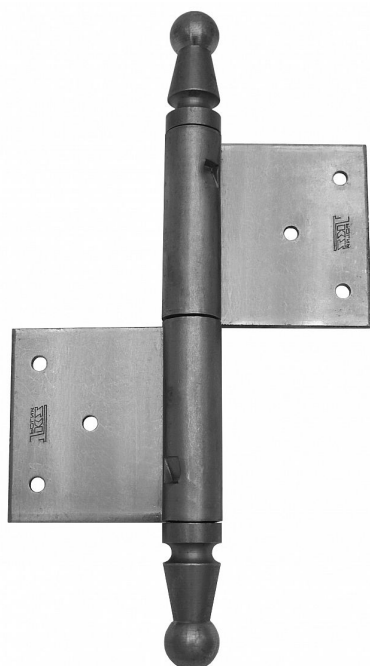

# Vratový závěs 150 UR01

» ZÁVĚSY, PANTY » DVEŘNÍ » Zadlabací

Kód produktu

MP05030-0810

Balení

0 ks

Závěs se používá k otočnému spojení velkorozměrových dveří nebo vrat se zárubní. (Vrchní i spodní díl nutno zajistit hřebíky bez hlavičky).

## Popis

Průměr pantu (vnější) 22 mm

Únosnost / ks (v kg) 40.00

Typ závěsu Kompletní závěs

Typ dveří Vratové

Materiál dveřního křídla Dřevo

Provedení dveří S polodrážkou

Typ zárubně Dřevo masiv

Ukončení výrobku Ozdob.pěšec (UR01)

Materiál výrobku (převažující) Ocel

Požární odolnost ne

Uchycení závěsu K zadlabání

Výška čepu 37 mm

Český výrobek Ano