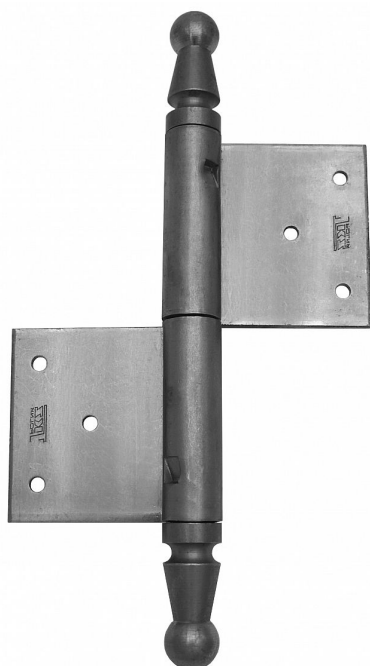

# Vratový závěs 150 UR01

» ZÁVĚSY, PANTY » DVEŘNÍ » Zadlabací

Kód produktu

MP05030-0810

Závěs se používá k otočnému spojení velkorozměrových dveří nebo vrat se zárubní. (Vrchní i spodní díl nutno zajistit hřebíky bez hlavičky).

## Popis

Průměr pantu (vnější) 22 mm Únosnost / ks (v kg) 40.00  
Typ závěsu Kompletní závěs Typ dveří Vratové  
Materiál dveřního křídla Dřevo Provedení dveří S polodrážkou  
Typ zárubně Dřevo masiv Ukončení výrobku Ozdob.pěšec (UR01)  
Materiál výrobku (převažující) Ocel Požární odolnost ne Uchycení závěsu K zadlabání  
Výška čepu 37 mm Český výrobek Ano