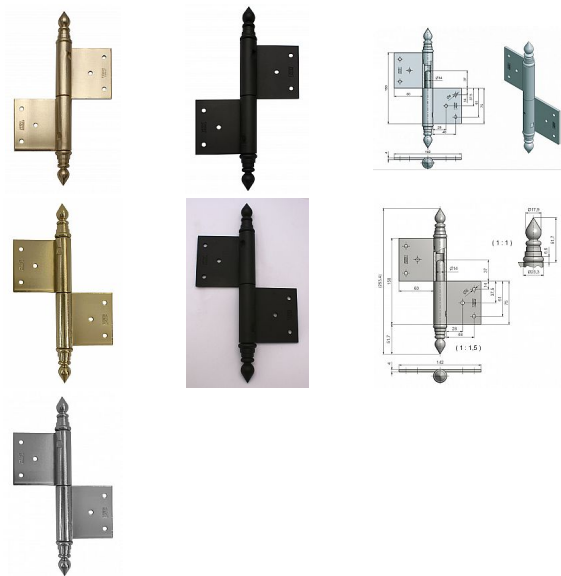

Vratový závěs 150 UR14

» ZÁVĚSY, PANTY » DVEŘNÍ » Zadlabací

Kód produktu

MP05030-0780

Balení

0 ks

Použití: Závěs se používá k otočnému spojení velkorozměrových dveří nebo vrat se zárubní. Závěs má ozdobné ukončení čepu, proto je vhodný i pro rekonstrukce.

Dostupnost na hlavním skladě:

skladem u dodavatele

Vratový závěs 150 UR14

» ZÁVĚSY, PANTY » DVEŘNÍ » Zadlabací

Popis

Průměr pantu (vnější) 22 mm

Únosnost / ks (v kg) 40.00

Typ závěsu Kompletní závěs

Typ dveří Vratové

Materiál dveřního křídla Dřevo

Provedení dveří S polodrážkou

Typ zárubně Dřevo masiv

Ukončení výrobku Ozdob.věžička se špičkou (UR14)

Materiál výrobku (převažující) Ocel

Požární odolnost ne

Uchycení závěsu K zadlabání

Výška čepu 37 mm

Český výrobek Ano