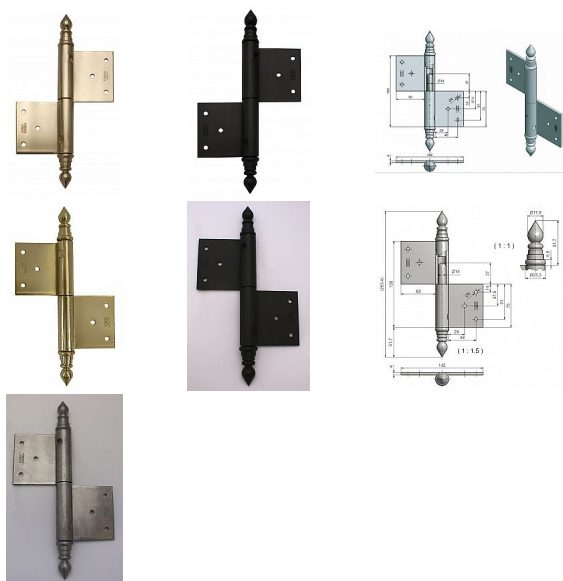

# Vratový závěs 150 UR14

» ZÁVĚSY, PANTY » DVEŘNÍ » Zadlabací

Kód produktu

MP05030-0780

Použití: Závěs se používá k otočnému spojení velkorozměrových dveří nebo vrat se zárubní. Závěs má ozdobné ukončení čepu, proto je vhodný i pro rekonstrukce.

## Popis

Průměr pantu (vnější) 22 mm Únosnost / ks (v kg) 40.00  
Typ závěsu Kompletní závěs Typ dveří Vratové  
Materiál dveřního křídla Dřevo Provedení dveří S polodrážkou  
Typ zárubně Dřevo masiv Ukončení výrobku Ozdob.věžička se špičkou (UR14)  
Materiál výrobku (převažující) Ocel Požární odolnost ne  
Uchycení závěsu K zadlabání Výška čepu 37 mm  
Český výrobek Ano