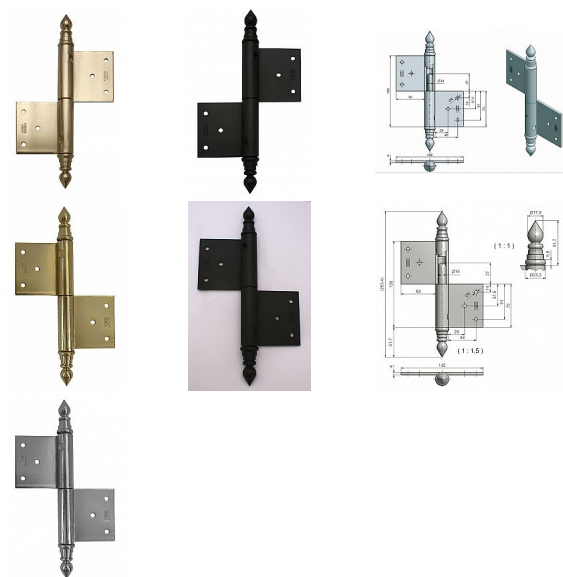

Vratový závěs 150 UR14

» ZÁVĚSY, PANTY » DVEŘNÍ » Zadlabací

Kód produktu

MP05030-0780

Použití: Závěs se používá k otočnému spojení velkorozměrových dveří nebo vrat se zárubní. Závěs má ozdobné ukončení čepu, proto je vhodný i pro rekonstrukce.

Dostupnost sklad SEZAM :
Dostupné sklad dodavatele:

u dodavatele
momentálně nedostupné

Popis

Průměr pantu (vnější) 22 mm Únosnost / ks (v kg) 40.00
Typ závěsu Kompletní závěs Typ dveří Vratové
Materiál dveřního křídla Dřevo Provedení dveří S polodrážkou
Typ zárubně Dřevo masiv Ukončení výrobku Ozdob.věžička se špičkou (UR14)
Materiál výrobku (převažující) Ocel Požární odolnost ne
Uchycení závěsu K zadlabání Výška čepu 37 mm
Český výrobek Ano