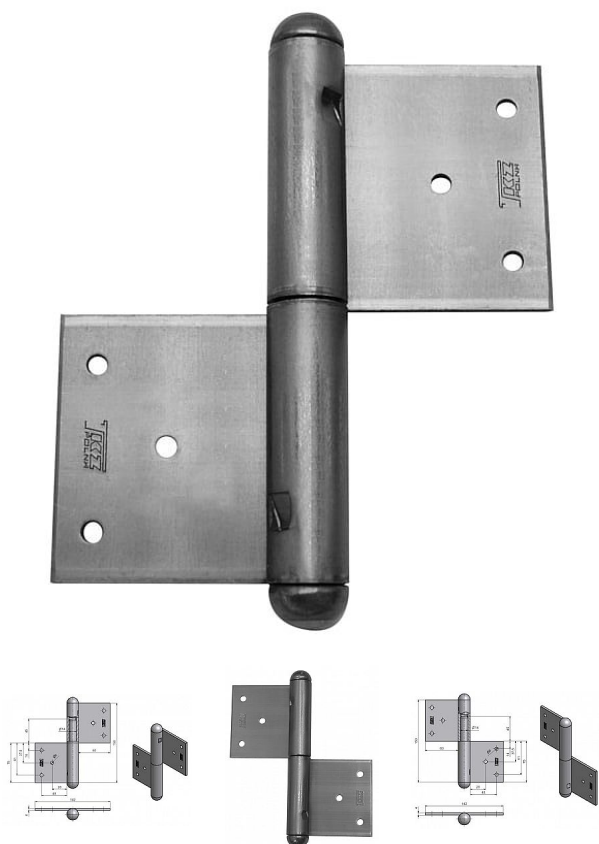

Vratový závěs 150

» ZÁVĚSY, PANTY » DVEŘNÍ » Zadlabací

Kód produktu

MP05030-0760

Balení

0 ks

Použití: Závěs se používá k otočnému spojení velkorozměrových dveří nebo vrat se zárubní.

Dostupnost na hlavním skladě:

více než 200 ks

Popis

Průměr pantu (vnější) 22 mm

Únosnost / ks (v kg) 40.00

Typ závěsu Kompletní závěs

Typ dveří Vratové

Materiál dveřního křídla Dřevo

Provedení dveří S polodrážkou

Typ zárubně Dřevo masiv

Ukončení výrobku Půlkulaté (UR25)

Materiál výrobku (převažující) Ocel

Požární odolnost ne

Uchycení závěsu K zadlabání

Výška čepu 45 mm

Český výrobek Ano