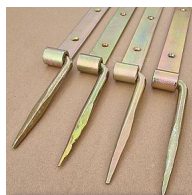

# Vratový závěs se skobou 25cm žlutý ZN 018565

» ZÁVĚSY, PANTY » K PŘIVAŘENÍ

Dodavatelské číslo	018565
EAN	8590531185656
Kód produktu	04058-6960
Balení	1 Ks

dvě barevná provedení, různé velikosti  
průměr oka je 14mm s vůlí cca do 0,5mm