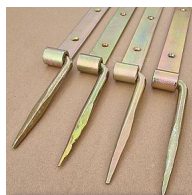

# Vratový závěs se skobou 50cm žlutý ZN 018568

» ZÁVĚSY, PANTY » K PŘIVAŘENÍ

Dodavatelské číslo	018568
EAN	8590531185687
Kód produktu	04058-6990
Balení	1 Ks

dvě barevná provedení, různé velikosti  
průměr oka je 14mm s vůlí cca do 0,5mm