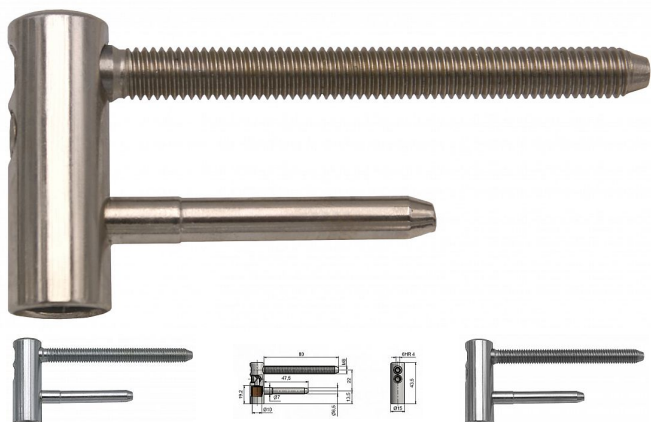

Vrchní díl dveřního pantu PYRO 15 PH VD 6956

» ZÁVĚSY, PANTY » DVEŘNÍ » Seřiditelné

Kód produktu

MP05032-0385

Vrchní díl závěsu řady TRIO. Komplet se spodním dílem TRIO umožňuje seřízení dveřního křídla ve třech směrech.

Závěs je vhodný pro protipožární zkoušky. Upozornění: Protipožární závěsy je nutno odzkoušet v celém kompletu s dveřmi a zárubní!

Závěs je možno doplnit ozdobnými plastovými nebo kovovými návleky.

Dostupnost sklad SEZAM :

u dodavatele

Dostupné sklad dodavatele:

momentálně nedostupné

Popis

Průměr pantu (vnější) 15 mm Únosnost / ks (v kg) 40.00
Typ závěsu Vrchní díl (VD) Typ dveří Interiérové
Orientace dveří nebo okna Pro pravé i levé dveře
(zárubeň) Materiál dveřního křídla Dřevo Provedení dveří
S polodrážkou Ukončení výrobku Bez ozdoby Materiál
výrobku (převažující) Ocel Požární odolnost ano (vhodný
pro protipožární zkoušky) Uchycení vrchního dílu K
zašroubování Průměr závitu svorníku(ů) M8 Délka
svorníku(ů) 80 mm Český výrobek Ano