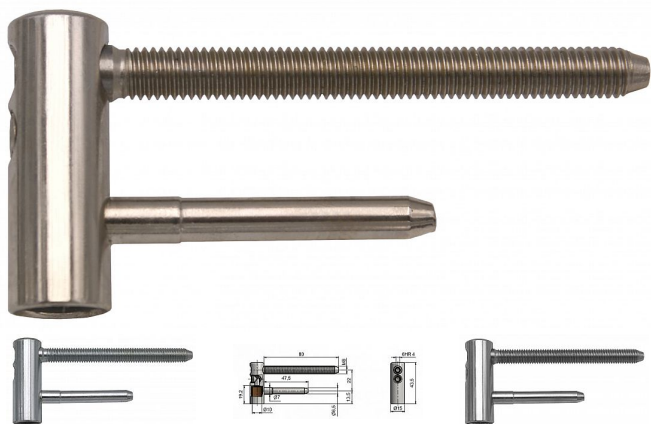

# Vrchní díl dveřního pantu PYRO 15 PH VD 6956

» ZÁVĚSY, PANTY » DVEŘNÍ » Seřiditelné

Kód produktu

MP05032-0385

Vrchní díl závěsu řady TRIO. Komplet se spodním dílem TRIO umožňuje seřízení dveřního křídla ve třech směrech.

Závěs je vhodný pro protipožární zkoušky. Upozornění: Protipožární závěsy je nutno odzkoušet v celém kompletu s dveřmi a zárubní!

Závěs je možno doplnit ozdobnými plastovými nebo kovovými návleky.

Dostupnost sklad SEZAM :

## Popis

Průměr pantu (vnější) 15 mm Únosnost / ks (v kg) 40.00  
Typ závěsu Vrchní díl (VD) Typ dveří Interiérové  
Orientace dveří nebo okna Pro pravé i levé dveře  
(zárubeň) Materiál dveřního křídla Dřevo Provedení dveří  
S polodrážkou Ukončení výrobku Bez ozdoby Materiál  
výrobku (převažující) Ocel Požární odolnost ano (vhodný  
pro protipožární zkoušky) Uchycení vrchního dílu K  
zašroubování Průměr závitu svorníku(ů) M8 Délka  
svorníku(ů) 80 mm Český výrobek Ano