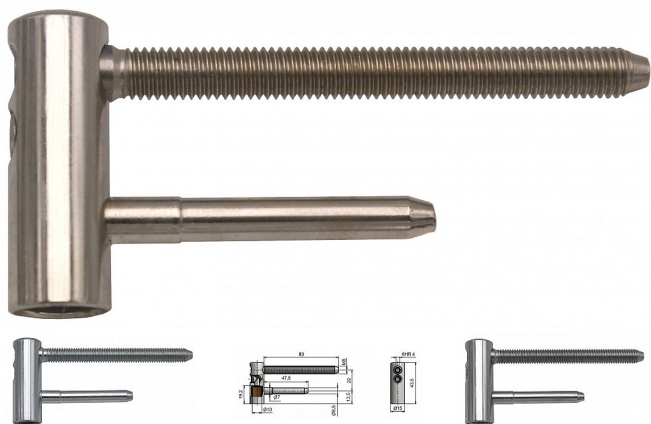

Vrchní díl dveřního pantu PYRO 15 PH VD 6956

» ZÁVĚSY, PANTY » DVEŘNÍ » Seřiditelné

Kód produktu

MP05032-0385

Balení

0 ks

Vrchní díl závěsu řady TRIO. Komplet se spodním dílem TRIO umožňuje seřízení dveřního křídla ve třech směrech.

skladem u dodavatele

Popis

Průměr pantu (vnější) 15 mm

Únosnost / ks (v kg) 40.00

Typ závěsu Vrchní díl (VD)

Typ dveří Interiérové

Orientace dveří nebo okna Pro pravé i levé dveře (zárubeň)

Materiál dveřního křídla Dřevo

Provedení dveří S polodrážkou

Ukončení výrobku Bez ozdoby

Materiál výrobku (převažující) Ocel

Požární odolnost ano (vhodný pro protipožární zkoušky)

Uchycení vrchního dílu K zašroubování

Průměr závitu svorníku(ů) M8

Délka svorníku(ů) 80 mm

Český výrobek Ano