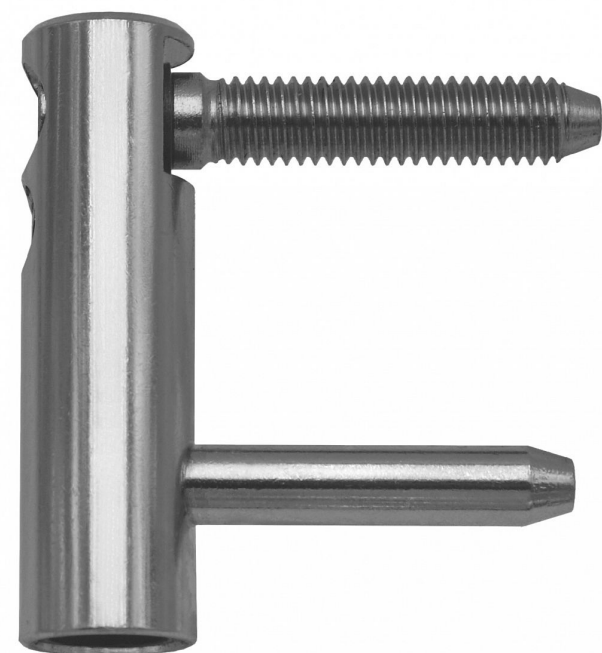

Vrchní díl dveřního pantu TRIO 15 DZ SH 1 M8 6954

» ZÁVĚSY, PANTY » DVEŘNÍ » Seřiditelné

Kód produktu

MP05032-0335

Spolu se spodním dílem TRIO 15 je seřiditelný ve třech směrech. Panty můžete doladit plastovými nebo kovovými návleky.

Dostupnost sklad SEZAM :
Dostupné sklad dodavatele:

u dodavatele
momentálně nedostupné

Popis

Průměr pantu (vnější) 15 mm Únosnost / ks (v kg) 40.00 Typ závěsu Vrchní díl (VD) Typ dveří Interiérové , Objektové Orientace dveří nebo okna Pro pravé i levé dveře (zárubeň) Materiál dveřního křídla Dřevo , Kov Provedení dveří S polodrážkou Ukončení výrobku Bez ozdoby Materiál výrobku (převažující) Ocel Požární odolnost ne Uchycení vrchního dílu K zašroubování Průměr závitu svorníku(ů) M8 Délka svorníku(ů) 35 mm Český výrobek Ano