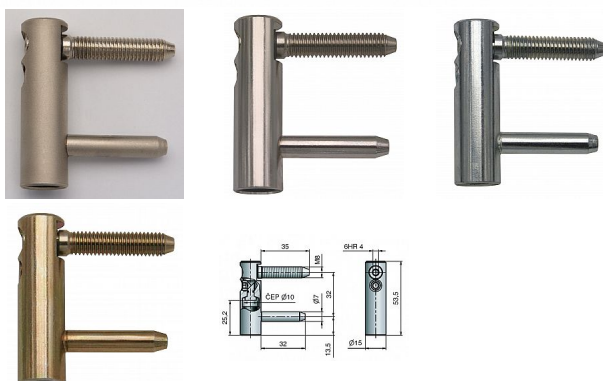

Vrchní díl dveřního pantu TRIO 15 DZ SH 1 M8 6954

» ZÁVĚSY, PANTY » DVEŘNÍ » Seřiditelné

Kód produktu

MP05032-0335

Spolu se spodním dílem TRIO 15 je seřiditelný ve třech směrech. Panty můžete doladit plastovými nebo kovovými návleky.

Dostupnost sklad SEZAM :
Dostupné sklad dodavatele:

u dodavatele
momentálně nedostupné

Popis

Průměr pantu (vnější) 15 mm Únosnost / ks (v kg) 40.00 Typ závěsu Vrchní díl (VD) Typ dveří Interiérové , Objektové Orientace dveří nebo okna Pro pravé i levé dveře (zárubeň) Materiál dveřního křídla Dřevo , Kov Provedení dveří S polodrážkou Ukončení výrobku Bez ozdoby Materiál výrobku (převažující) Ocel Požární odolnost ne Uchycení vrchního dílu K zašroubování Průměr závitu svorníku(ů) M8 Délka svorníku(ů) 35 mm Český výrobek Ano