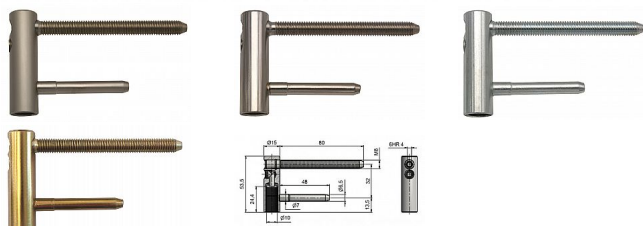

Vrchní díl dveřního pantu TRIO 15 OZ PH M8x80-32 5428

» ZÁVĚSY, PANTY » DVEŘNÍ » Seřiditelné

Kód produktu

MP05032-0400

Samostatně dodávaný vrchní díl s prodlouženým svorníkem a roztečí mezi svorníky 32 mm pro dřevěné nebo kovové dveře. Spolu se spodním dílem je pant seřiditelný ve 3 směrech.

Závěs je vhodný pro protipožární zkoušky. Upozornění: Protipožární závěsy je nutno odzkoušet v celém kompletu s dveřmi a zárubní!

Pant lze doladit ozdobnými plastovými nebo kovovými návleky.

Dostupnost sklad SEZAM :

u dodavatele

Dostupné sklad dodavatele:

momentálně nedostupné

Popis

Průměr pantu (vnější) 15 mm Únosnost / ks (v kg) 40.00
Typ závěsu Vrchní díl (VD) Typ dveří Interiérové
Orientace dveří nebo okna Pro pravé i levé dveře
(zárubeň) Materiál dveřního křídla Dřevo , Kov Provedení
dveří S polodrážkou Ukončení výrobku Bez ozdoby
Materiál výrobku (převažující) Ocel Požární odolnost ano
(vhodný pro protipožární zkoušky) Uchycení vrchního
dílu K přišroubování Průměr závitu svorníku(ů) M8 Délka
svorníku(ů) 80 mm Český výrobek Ano