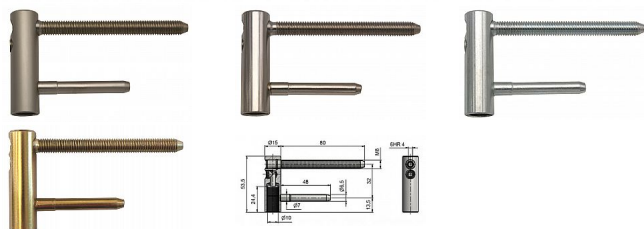

Vrchní díl dveřního pantu TRIO 15 OZ PH M8x80-32 5428

» ZÁVĚSY, PANTY » DVEŘNÍ » Seřiditelné

Kód produktu

MP05032-0400

Balení

0 ks

Samostatně dodávaný vrchní díl s prodlouženým svorníkem a roztečí mezi svorníky 32 mm pro dřevěné nebo kovové dveře. Spolu se spodním dílem je pant seřiditelný ve 3 směrech.

Závěs je vhodný pro protipožární zkoušky. Upozornění: Protipožární závěsy je nutno odzkoušet v celém kompletu s dveřmi a zárubní!

Pant lze doladit ozdobnými plastovými nebo kovovými návleky.

Dostupnost na hlavním skladě:

skladem u dodavatele

Popis

Průměr pantu (vnější) 15 mm

Únosnost / ks (v kg) 40.00

Typ závěsu Vrchní díl (VD)

Typ dveří Interiérové

Orientace dveří nebo okna Pro pravé i levé dveře (zárubeň)

Materiál dveřního křídla Dřevo , Kov

Provedení dveří S polodrážkou

Ukončení výrobku Bez ozdoby

Materiál výrobku (převažující) Ocel

Požární odolnost ano (vhodný pro protipožární zkoušky)

Uchycení vrchního dílu K přišroubování

Průměr závitu svorníku(ů) M8