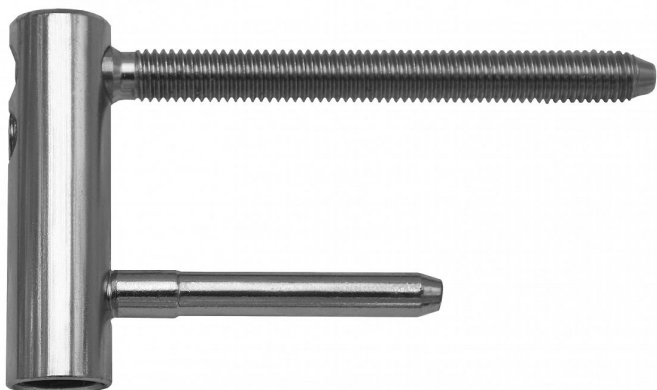

Vrchní díl dveřního pantu TRIO 15 OZ PH M8x80-32 5428

» ZÁVĚSY, PANTY » DVEŘNÍ » Seřiditelné

Kód produktu

MP05032-0400

Samostatně dodávaný vrchní díl s prodlouženým svorníkem a roztečí mezi svorníky 32 mm pro dřevěné nebo kovové dveře. Spolu se spodním dílem je pant seřiditelný ve 3 směrech.

Závěs je vhodný pro protipožární zkoušky. Upozornění: Protipožární závěsy je nutno odzkoušet v celém kompletu s dveřmi a zárubní!

Pant lze doladit ozdobnými plastovými nebo kovovými návleky.

Dostupnost sklad SEZAM :

u dodavatele

Dostupné sklad dodavatele:

momentálně nedostupné

Popis

Průměr pantu (vnější) 15 mm Únosnost / ks (v kg) 40.00
Typ závěsu Vrchní díl (VD) Typ dveří Interiérové
Orientace dveří nebo okna Pro pravé i levé dveře
(zárubeň) Materiál dveřního křídla Dřevo , Kov Provedení
dveří S polodrážkou Ukončení výrobku Bez ozdoby
Materiál výrobku (převažující) Ocel Požární odolnost ano
(vhodný pro protipožární zkoušky) Uchycení vrchního
dílu K přišroubování Průměr závitu svorníku(ů) M8 Délka
svorníku(ů) 80 mm Český výrobek Ano