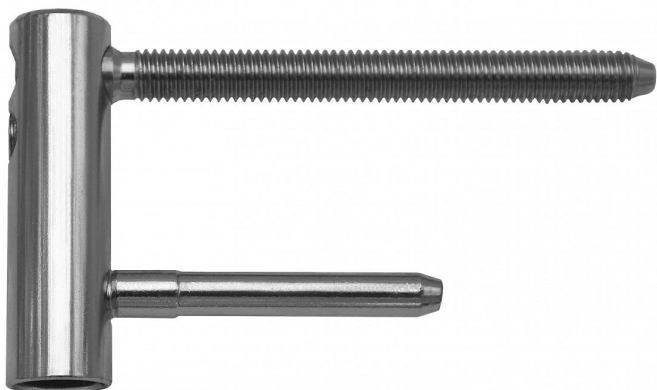

Vrchní díl dveřního pantu TRIO 15 OZ PH M8x80-32 5428

» ZÁVĚSY, PANTY » DVEŘNÍ » Seřiditelné

Kód produktu

MP05032-0400

Balení

0 ks

Samostatně dodávaný vrchní díl s prodlouženým svorníkem a roztečí mezi svorníky 32 mm pro dřevěné nebo kovové dveře. Spolu se spodním dílem je pant seřiditelný ve 3 směrech.

Závěs je vhodný pro protipožární zkoušky. Upozornění: Protipožární závěsy je nutno odzkoušet v celém kompletu s dveřmi a zárubní!

Pant lze doladit ozdobnými plastovými nebo kovovými návleky.

Dostupnost na hlavním skladě:

skladem u dodavatele

Popis

Průměr pantu (vnější) 15 mm

Únosnost / ks (v kg) 40.00

Typ závěsu Vrchní díl (VD)

Typ dveří Interiérové

Orientace dveří nebo okna Pro pravé i levé dveře (zárubeň)

Materiál dveřního křídla Dřevo , Kov

Provedení dveří S polodrážkou

Ukončení výrobku Bez ozdoby

Materiál výrobku (převažující) Ocel

Požární odolnost ano (vhodný pro protipožární zkoušky)

Uchycení vrchního dílu K přišroubování

Průměr závitu svorníku(ů) M8