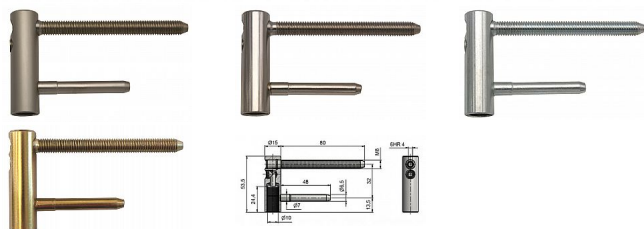

# Vrchní díl dveřního pantu TRIO 15 OZ PH M8x80-32 5428

» ZÁVĚSY, PANTY » DVEŘNÍ » Seřiditelné

Kód produktu

MP05032-0400

Balení

0 ks

Samostatně dodávaný vrchní díl s prodlouženým svorníkem a roztečí mezi svorníky 32 mm pro dřevěné nebo kovové dveře. Spolu se spodním dílem je pant seřiditelný ve 3 směrech.

Závěs je vhodný pro protipožární zkoušky. Upozornění: Protipožární závěsy je nutno odzkoušet v celém kompletu s dveřmi a zárubní!

Pant lze doladit ozdobnými plastovými nebo kovovými návleky.

Dostupnost na hlavním skladě:

## Popis

Průměr pantu (vnější) 15 mm

Únosnost / ks (v kg) 40.00

Typ závěsu Vrchní díl (VD)

Typ dveří Interiérové

Orientace dveří nebo okna Pro pravé i levé dveře (zárubeň)

Materiál dveřního křídla Dřevo , Kov

Provedení dveří S polodrážkou

Ukončení výrobku Bez ozdoby

Materiál výrobku (převažující) Ocel

Požární odolnost ano (vhodný pro protipožární zkoušky)

Uchycení vrchního dílu K přišroubování

Průměr závitu svorníku(ů) M8