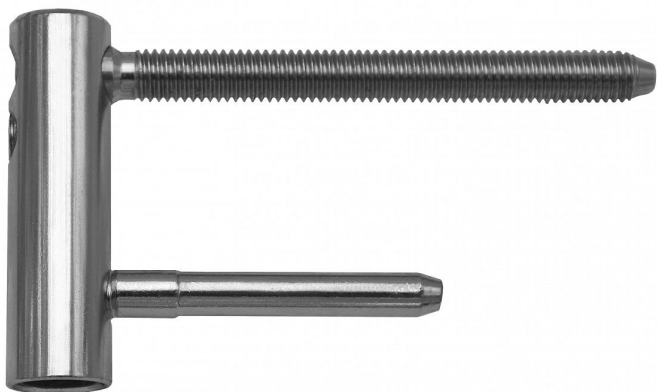

# Vrchní díl dveřního pantu TRIO 15 OZ PH M8x80-32 5428

» ZÁVĚSY, PANTY » DVEŘNÍ » Seřiditelné

Kód produktu

MP05032-0400

Balení

0 ks

Samostatně dodávaný vrchní díl s prodlouženým svorníkem a roztečí mezi svorníky 32 mm pro dřevěné nebo kovové dveře. Spolu se spodním dílem je pant seřiditelný ve 3 směrech.

Závěs je vhodný pro protipožární zkoušky. Upozornění: Protipožární závěsy je nutno odzkoušet v celém kompletu s dveřmi a zárubní!

Pant lze doladit ozdobnými plastovými nebo kovovými návleky.

Dostupnost na hlavním skladě:

## Popis

Průměr pantu (vnější) 15 mm

Únosnost / ks (v kg) 40.00

Typ závěsu Vrchní díl (VD)

Typ dveří Interiérové

Orientace dveří nebo okna Pro pravé i levé dveře (zárubeň)

Materiál dveřního křídla Dřevo , Kov

Délka svorníku(ů) 80 mm

Český výrobek Ano