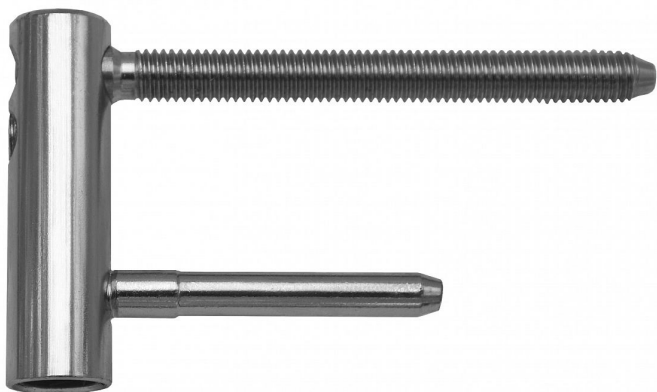

Vrchní díl dveřního pantu TRIO 15 OZ PH M8x80-32 5428

» ZÁVĚSY, PANTY » DVEŘNÍ » Seřiditelné

Kód produktu

MP05032-0400

Samostatně dodávaný vrchní díl s prodlouženým svorníkem a roztečí mezi svorníky 32 mm pro dřevěné nebo kovové dveře. Spolu se spodním dílem je pant seřiditelný ve 3 směrech.

Závěs je vhodný pro protipožární zkoušky. Upozornění: Protipožární závěsy je nutno odzkoušet v celém kompletu s dveřmi a zárubní!

Pant lze doladit ozdobnými plastovými nebo kovovými návleky.

Dostupnost sklad SEZAM :

u dodavatele

Dostupné sklad dodavatele:

momentálně nedostupné

Popis

Průměr pantu (vnější) 15 mm Únosnost / ks (v kg) 40.00
Typ závěsu Vrchní díl (VD) Typ dveří Interiérové
Orientace dveří nebo okna Pro pravé i levé dveře
(zárubeň) Materiál dveřního křídla Dřevo , Kov Provedení
dveří S polodrážkou Ukončení výrobku Bez ozdoby
Materiál výrobku (převažující) Ocel Požární odolnost ano
(vhodný pro protipožární zkoušky) Uchycení vrchního
dílu K přišroubování Průměr závitu svorníku(ů) M8 Délka
svorníku(ů) 80 mm Český výrobek Ano