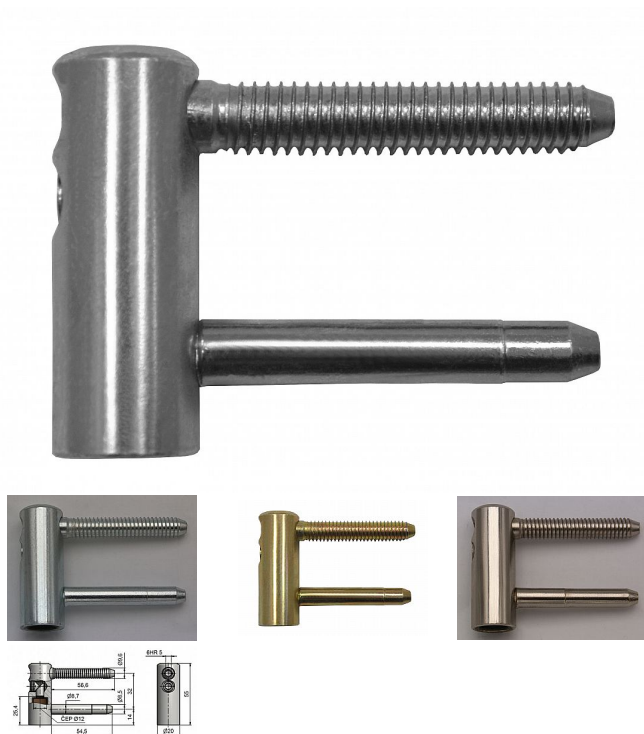

Vrchní díl dveřního pantu TRIO 20 6933

» ZÁVĚSY, PANTY » DVEŘNÍ » Seřiditelné

Kód produktu

MP05032-0360

Vrchní díl závěsu dveřního TRIO 20 pro dřevěné dveře - do interiéru i na vchodové dveře. Spolu se spodním dílem je seřiditelný ve třech směrech. Závěs lze doladit dekorativními plastovými či kovovými návleky.

Dostupnost sklad SEZAM :

u dodavatele

Dostupné sklad dodavatele:

momentálně nedostupné

Popis

Průměr pantu (vnější) 20 mm Únosnost / ks (v kg) 50.00
Typ závěsu Vrchní díl (VD) Typ dveří Vchodové
Orientace dveří nebo okna Pro pravé i levé dveře
(zárubeň) Materiál dveřního křídla Dřevo Provedení dveří
S polodrážkou Ukončení výrobku Bez ozdoby Materiál
výrobku (převažující) Ocel Požární odolnost ne Uchycení
vrchního dílu K zašroubování Průměr závitu svorníku(ů)
Speciální závit do dřeva Ø 9.6 Délka svorníku(ů) 56,6
mm