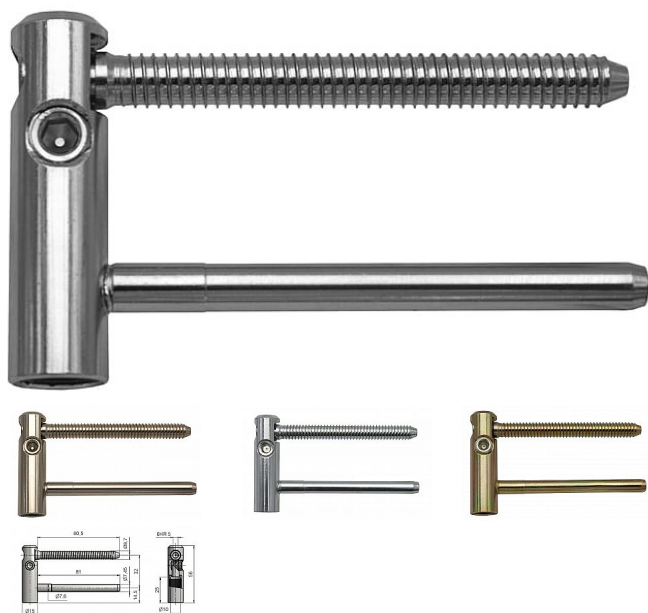

Vrchní díl dveřního závěsu TRIO 15 PP VD 5401

» ZÁVĚSY, PANTY » DVEŘNÍ » Seřiditelné

Popis

Závěs je vhodný pro protipožární zkoušky. Upozornění: Protipožární závěsy je nutno odzkoušet v celém kompletu s dveřmi a zárubní! Závěs je možno doplnit ozdobnými plastovými či kovovými návleky - viz související zboží níže. (na zakázku Vám po dohodě zhotovíme kovové návleky v jiné povrchové úpravě či s jiným ozdobným ukončením. Průměr pantu (vnější) 15 mm Únosnost / ks (v kg) 45.00 Typ závěsu Vrchní díl (VD) Typ dveří Interiérové Orientace dveří nebo okna Pro pravé i levé dveře (zárubeň) Materiál dveřního křídla Dřevo Provedení dveří S polodrážkou Ukončení výrobku Bez ozdoby Materiál výrobku (převažující) Ocel Požární odolnost ano (vhodný pro protipožární zkoušky) Uchycení vrchního dílu K zašroubování Průměr závitu svorníku(ů) Speciální závit do dřeva \varnothing 8 Délka svorníku(ů) 80,5mm Český výrobek Ano

Kód produktu

MP05032-0585

Závěs (pant) je určen pro dveřní křídlo. Umožňuje seřízení ve dvou směrech a ve spojení se spodním dílem TRIO 15 PP SD (5410) lze komplet seřídít ve třech směrech.

Dostupnost sklad SEZAM :