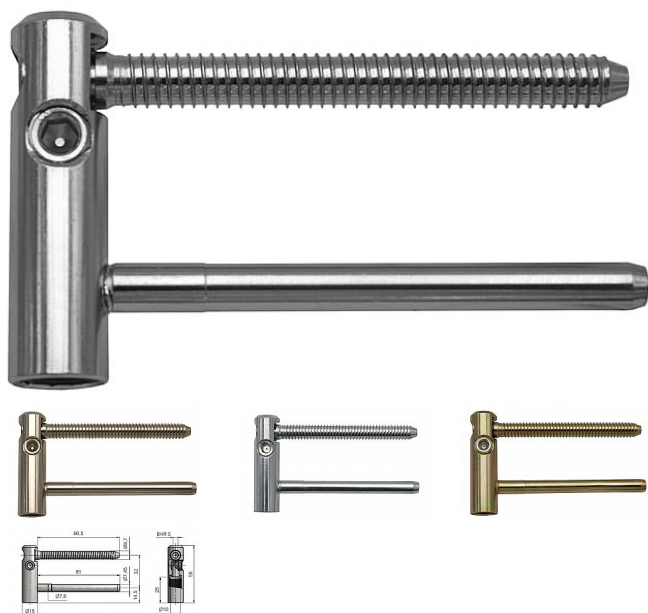

Vrchní díl dveřního závěsu TRIO 15 PP VD 5401

» ZÁVĚSY, PANTY » DVEŘNÍ » Seřiditelné

Kód produktu

MP05032-0585

Balení

0 ks

Závěs (pant) je určen pro dveřní křídlo. Umožňuje seřízení ve dvou směrech a ve spojení se spodním dílem TRIO 15 PP SD (5410) lze komplet seřídít ve třech směrech.

Dostupnost na hlavním skladě:

skladem u dodavatele

Popis

Závěs je vhodný pro protipožární zkoušky. Upozornění: Protipožární závěsy je nutno odzkoušet v celém kompletu s dveřmi a zárubní!

Závěs je možno doplnit ozdobnými plastovými či kovovými návleky - viz související zboží níže. (na zakázku Vám po dohodě zhotovíme kovové návleky v jiné povrchové úpravě či s jiným ozdobným ukončením.

Průměr pantu (vnější) 15 mm

Únosnost / ks (v kg) 45.00

Typ závěsu Vrchní díl (VD)

Typ dveří Interiérové

Orientace dveří nebo okna Pro pravé i levé dveře (zárubeň)

Materiál dveřního křídla Dřevo

Provedení dveří S polodrážkou

Délka svorníku(ů) 80,5mm

Český výrobek Ano