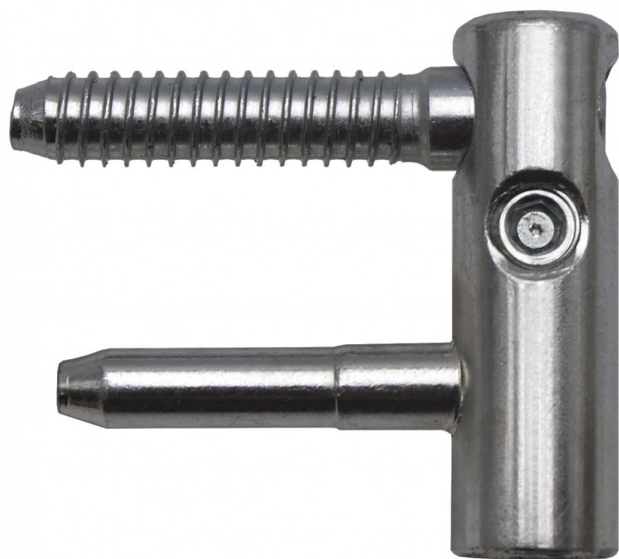

# Vrchní díl EXPERT 13,5 okenní P 6914 modrý zinek

» ZÁVĚSY, PANTY » DVEŘNÍ » Seřiditelné

## Popis

Katalogové číslo 6913 Průměr pantu (vnější) 13,5 mm  
Únosnost / ks (v kg) 17.50 Typ závěsu Vrchní díl (VD)  
Ukončení výrobku Bez ozdoby Materiál výrobku  
(převažující) Ocel Uchycení závěsu K zašroubování  
Průměr závitu svorníku(ů) Speciální závit do dřeva  $\varnothing$  8  
Český výrobek Ano

Dodavatelské číslo	69140530
Kód produktu	05032-0380
Balení	1 Ks

Samostatný vrchní díl závěsu EXPERT 13,5 pro křídlo okna.

Dostupnost sklad SEZAM : u dodavatele  
Dostupné sklad dodavatele: sklad dodavatele