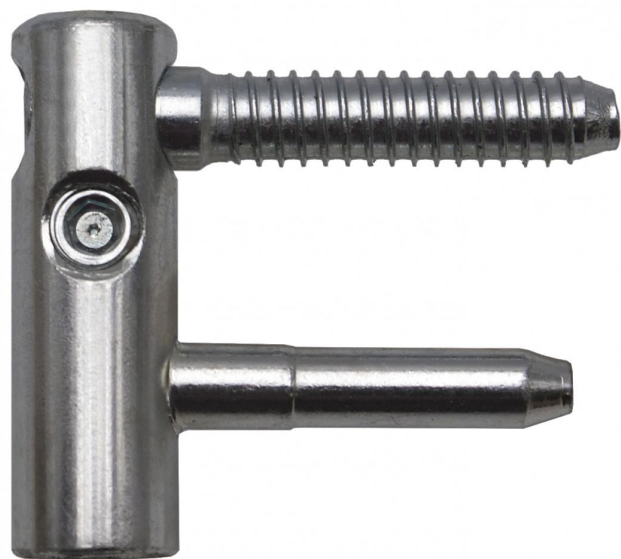

# Vrchní díl okenního pantu EXPERT 13,5

» ZÁVĚSY, PANTY » DVEŘNÍ » Seřiditelné

Kód produktu

MP05032-0375

Samostatný vrchní díl závěsu EXPERT 13,5 pro křídlo okna.

Dostupnost sklad SEZAM :

u dodavatele

Dostupné sklad dodavatele:

## Popis

Katalogové číslo 6913 Průměr pantu (vnější) 13,5 mm

Únosnost / ks (v kg) 17.50 Typ závěsu Vrchní díl (VD)

Ukončení výrobku Bez ozdoby Materiál výrobku

(převažující) Ocel Uchycení závěsu K zašroubování