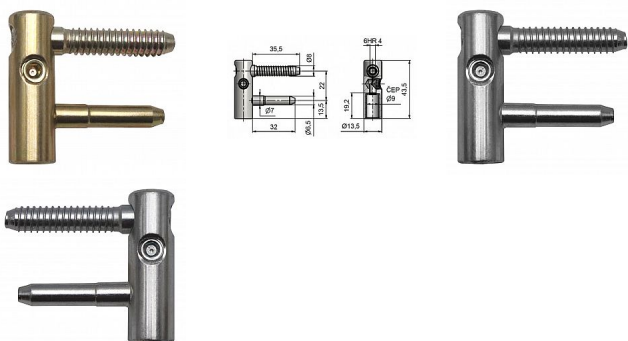

Vrchní díl okenního pantu EXPERT 13,5

» ZÁVĚSY, PANTY » DVEŘNÍ » Seřiditelné

Kód produktu

MP05032-0375

Balení

0 ks

Samostatný vrchní díl závěsu EXPERT 13,5 pro křídlo okna.

Dostupnost na hlavním skladě:

skladem u dodavatele

Popis

Katalogové číslo 6913

Průměr pantu (vnější) 13,5 mm

Únosnost / ks (v kg) 17.50

Typ závěsu Vrchní díl (VD)

Ukončení výrobku Bez ozdoby

Materiál výrobku (převažující) Ocel

Uchycení závěsu K zašroubování

Průměr závitu svorníku(ů) Speciální závit do dřeva $\varnothing 8$

Český výrobek Ano