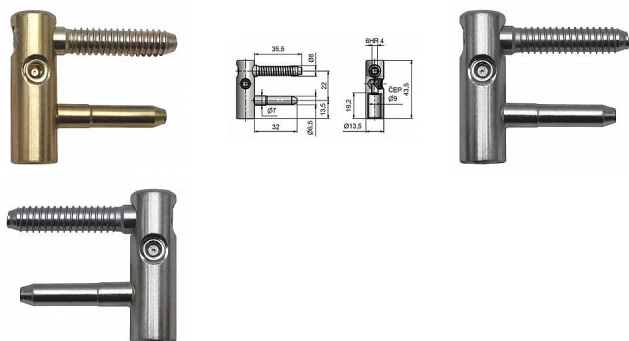

# Vrchní díl okenního pantu EXPERT 13,5

» ZÁVĚSY, PANTY » DVEŘNÍ » Seřiditelné

Kód produktu

MP05032-0375

Samostatný vrchní díl závěsu EXPERT 13,5 pro křídlo okna.

Dostupnost sklad SEZAM :

u dodavatele

Dostupné sklad dodavatele:

## Popis

Katalogové číslo 6913 Průměr pantu (vnější) 13,5 mm

Únosnost / ks (v kg) 17.50 Typ závěsu Vrchní díl (VD)

Ukončení výrobku Bez ozdoby Materiál výrobku

(převažující) Ocel Uchycení závěsu K zašroubování