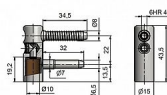

Vrchní díl okenního pantu TRIO 15 6957

» ZÁVĚSY, PANTY » DVEŘNÍ » Seřiditelné

Kód produktu

MP05032-0365

Balení

0 ks

Závěs je určen pro okenní křídlo. (je možno použít i pro lehké (balkonové) dveře, kde je pro svorník závěsu malá tloušťka materiálu) Umožňuje seřízení ve dvou směrech a ve spojení se spodním dílem (okenní TRIO 15 SD) lze komplet seřídít ve třech směrech. Závěs lze překrýt plastovými nebo kovovými ozdobnými návleky.

Dostupnost na hlavním skladě:

skladem u dodavatele

Popis

Průměr pantu (vnější) 15 mm

Únosnost / ks (v kg) 25.00

Typ závěsu Vrchní díl (VD)

Orientace dveří nebo okna Pro pravé i levé okno (rám)

Ukončení výrobku Bez ozdoby