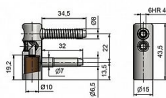

## Popis

Průměr pantu (vnější) 15 mm

Únosnost / ks (v kg) 25.00

Typ závěsu Vrchní díl (VD)

Orientace dveří nebo okna Pro pravé i levé okno (rám)

Ukončení výrobku Bez ozdoby

Materiál výrobku (převažující) Ocel

Uchycení závěsu K zašroubování

Český výrobek Ano

Kód produktu

MP05032-0365

Balení

0 ks

Závěs je určen pro okenní křídlo. (je možno použít i pro lehké (balkonové) dveře, kde je pro svorník závěsu malá tloušťka materiálu) Umožňuje seřízení ve dvou směrech a ve spojení se spodním dílem (okenní TRIO 15 SD) lze komplet seřídít ve třech směrech. Závěs lze překrýt plastovými nebo kovovými ozdobnými návleky.