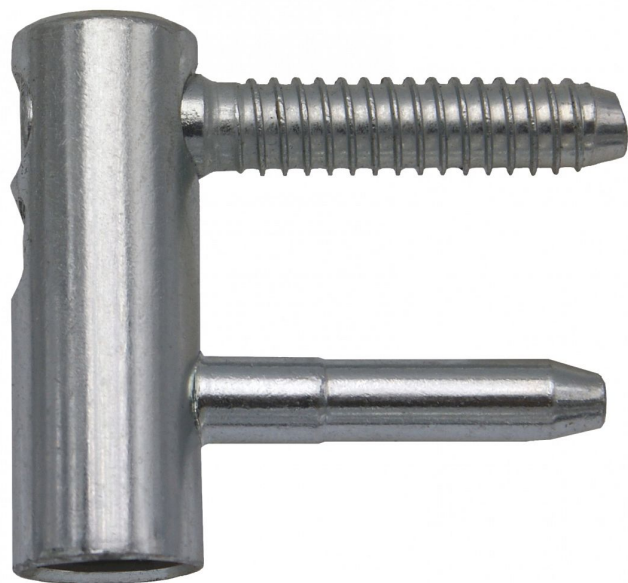

# Vrchní díl okenního pantu TRIO 15 6957

» ZÁVĚSY, PANTY » DVEŘNÍ » Seřiditelné

## Popis

Průměr pantu (vnější) 15 mm

Únosnost / ks (v kg) 25.00

Typ závěsu Vrchní díl (VD)

Orientace dveří nebo okna Pro pravé i levé okno (rám)

Ukončení výrobku Bez ozdoby

Materiál výrobku (převažující) Ocel

Uchycení závěsu K zašroubování

Český výrobek Ano

Kód produktu

MP05032-0365

Balení

0 ks

Závěs je určen pro okenní křídlo. (je možno použít i pro lehké (balkonové) dveře, kde je pro svorník závěsu malá tloušťka materiálu) Umožňuje seřízení ve dvou směrech a ve spojení se spodním dílem (okenní TRIO 15 SD) lze komplet seřídít ve třech směrech. Závěs lze překrýt plastovými nebo kovovými ozdobnými návleky.