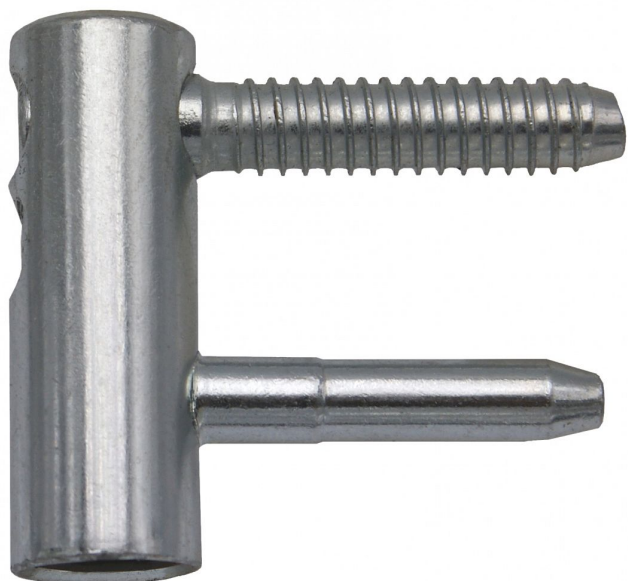

Vrchní díl okenního pantu TRIO 15 6957

» ZÁVĚSY, PANTY » DVEŘNÍ » Seřiditelné

Kód produktu

MP05032-0365

Balení

0 ks

Závěs je určen pro okenní křídlo. (je možno použít i pro lehké (balkonové) dveře, kde je pro svorník závěsu malá tloušťka materiálu) Umožňuje seřízení ve dvou směrech a ve spojení se spodním dílem (okenní TRIO 15 SD) lze komplet seřídít ve třech směrech. Závěs lze překrýt plastovými nebo kovovými ozdobnými návleky.

Dostupnost na hlavním skladě:

skladem u dodavatele

Popis

Průměr pantu (vnější) 15 mm

Únosnost / ks (v kg) 25.00

Typ závěsu Vrchní díl (VD)

Orientace dveří nebo okna Pro pravé i levé okno (rám)

Ukončení výrobku Bez ozdoby

Materiál výrobku (převažující) Ocel

Uchycení závěsu K zašroubování

Český výrobek Ano