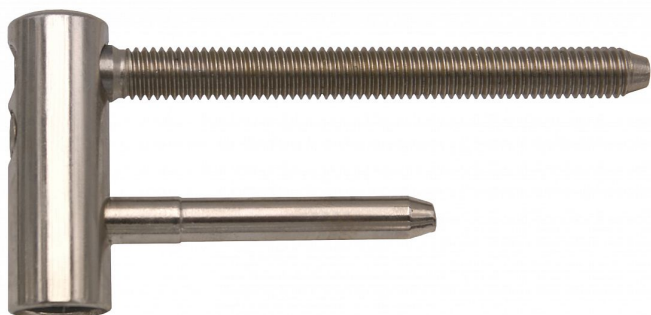

Vrchní díl PYRO 15 PH VD nikel 6956

» ZÁVĚSY, PANTY » DVEŘNÍ » Seřiditelné

Popis

Průměr pantu (vnější) 15 mm

Únosnost / ks (v kg) 40.00

Typ závěsu Vrchní díl (VD)

Typ dveří Interiérové

Orientace dveří nebo okna Pro pravé i levé dveře (zárubeň)

Materiál dveřního křídla Dřevo

Provedení dveří S polodrážkou

Ukončení výrobku Bez ozdoby

Materiál výrobku (převažující) Ocel

Požární odolnost ano (vhodný pro protipožární zkoušky)

Uchytení vrchního dílu K zašroubování

Průměr závitu svorníku(ů) M8

Délka svorníku(ů) 80 mm

Český výrobek Ano

Dodavatelské číslo	69568700
Kód produktu	05032-0390
Balení	1 ks

Vrchní díl závěsu řady TRIO. Komplet se spodním dílem TRIO umožňuje seřízení dveřního křídla ve třech směrech.

Závěs je vhodný pro protipožární zkoušky. Upozornění: Protipožární závěsy je nutno odzkoušet v celém kompletu s dveřmi a zárubní!

Závěs je možno doplnit ozdobnými plastovými nebo kovovými návleky.

Dostupnost na hlavním skladě: skladem u dodavatele