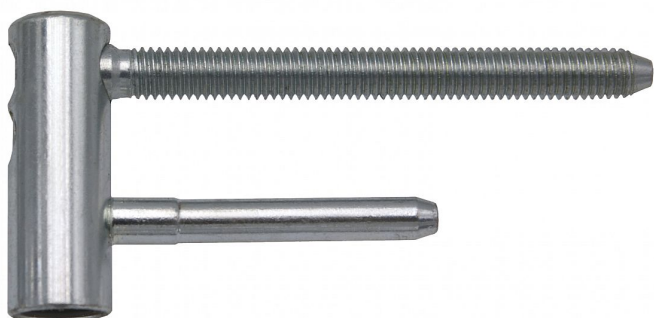

Vrchní díl PYRO 15 PH VD zinek modrý 6956

» ZÁVĚSY, PANTY » DVEŘNÍ » Seřiditelné

Dodavatelské číslo	69560530
Kód produktu	05032-0385
Balení	1 ks

Vrchní díl závěsu řady TRIO. Komplet se spodním dílem TRIO umožňuje seřízení dveřního křídla ve třech směrech.

Závěs je vhodný pro protipožární zkoušky. Upozornění: Protipožární závěsy je nutno odzkoušet v celém kompletu s dveřmi a zárubní!

Závěs je možno doplnit ozdobnými plastovými nebo kovovými návleky.

Dostupnost na hlavním skladě: skladem u dodavatele

Popis

Průměr pantu (vnější) 15 mm

Únosnost / ks (v kg) 40.00

Typ závěsu Vrchní díl (VD)

Typ dveří Interiérové

Orientace dveří nebo okna Pro pravé i levé dveře (zárubeň)

Materiál dveřního křídla Dřevo

Provedení dveří S polodrážkou

Ukončení výrobku Bez ozdoby

Materiál výrobku (převažující) Ocel

Požární odolnost ano (vhodný pro protipožární zkoušky)

Uchytení vrchního dílu K zašroubování

Průměr závitu svorníku(ů) M8

Délka svorníku(ů) 80 mm