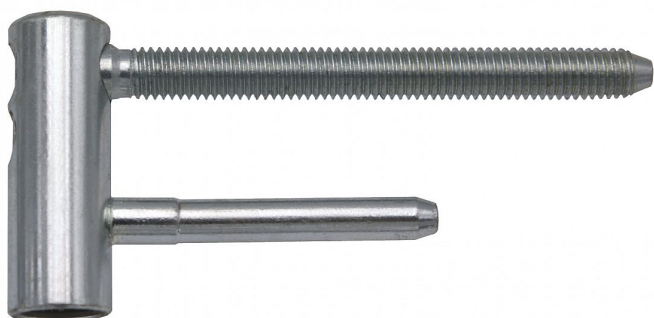

Vrchní díl PYRO 15 PH VD zinek modrý 6956

» ZÁVĚSY, PANTY » DVEŘNÍ » Seřiditelné

Dodavatelské číslo	69560530
Kód produktu	05032-0385
Balení	1 Ks

Vrchní díl závěsu řady TRIO. Komplet se spodním dílem TRIO umožňuje seřízení dveřního křídla ve třech směrech.

Závěs je vhodný pro protipožární zkoušky. Upozornění: Protipožární závěsy je nutno odzkoušet v celém kompletu s dveřmi a zárubní!

Závěs je možno doplnit ozdobnými plastovými nebo kovovými návleky.

Dostupnost sklad SEZAM : u dodavatele
Dostupné sklad dodavatele: sklad dodavatele

Popis

Průměr pantu (vnější) 15 mm Únosnost / ks (v kg) 40.00
Typ závěsu Vrchní díl (VD) Typ dveří Interiérové
Orientace dveří nebo okna Pro pravé i levé dveře
(zárubeň) Materiál dveřního křídla Dřevo Provedení dveří
S polodrážkou Ukončení výrobku Bez ozdoby Materiál
výrobku (převažující) Ocel Požární odolnost ano (vhodný
pro protipožární zkoušky) Uchycení vrchního dílu K
zašroubování Průměr závitu svorníku(ů) M8 Délka
svorníku(ů) 80 mm Český výrobek Ano