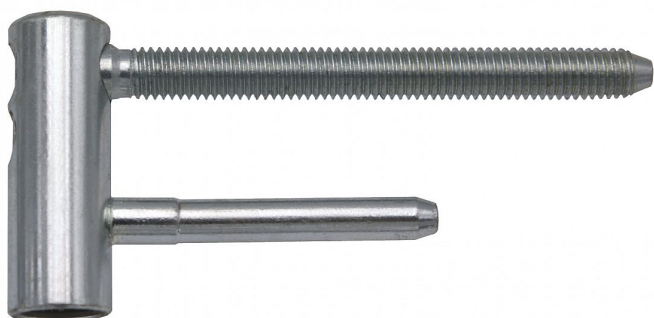

Vrchní díl PYRO 15 PH VD zinek modrý 6956

» ZÁVĚSY, PANTY » DVEŘNÍ » Seřiditelné

| | |
|--------------------|------------|
| Dodavatelské číslo | 69560530 |
| Kód produktu | 05032-0385 |
| Balení | 1 Ks |

Vrchní díl závěsu řady TRIO. Komplet se spodním dílem TRIO umožňuje seřízení dveřního křídla ve třech směrech.

Závěs je vhodný pro protipožární zkoušky. Upozornění: Protipožární závěsy je nutno odzkoušet v celém kompletu s dveřmi a zárubní!

Závěs je možno doplnit ozdobnými plastovými nebo kovovými návleky.

Dostupnost sklad SEZAM : u dodavatele
Dostupné sklad dodavatele: sklad dodavatele

Popis

Průměr pantu (vnější) 15 mm Únosnost / ks (v kg) 40.00
Typ závěsu Vrchní díl (VD) Typ dveří Interiérové
Orientace dveří nebo okna Pro pravé i levé dveře (zárubeň)
Materiál dveřního křídla Dřevo Provedení dveří S polodrážkou
Ukončení výrobku Bez ozdoby Materiál výrobku (převažující) Ocel
Požární odolnost ano (vhodný pro protipožární zkoušky)
Uchycení vrchního dílu K zašroubování Průměr závitu svorníku(ů) M8
Délka svorníku(ů) 80 mm Český výrobek Ano