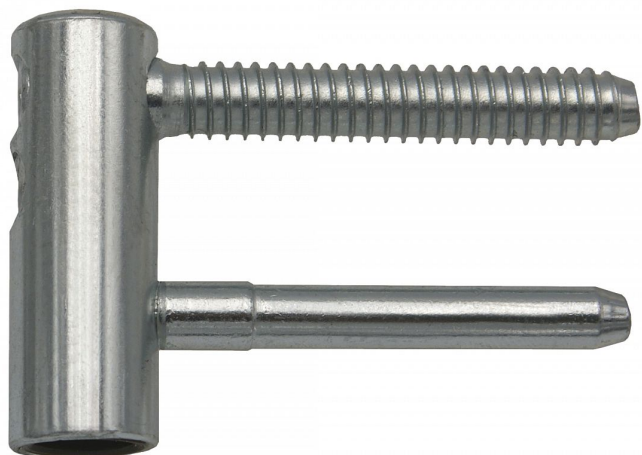

Vrchní díl TRIO 15 DZ PH modrý zinek 6931

» ZÁVĚSY, PANTY » DVEŘNÍ » Seřiditelné

Popis

Průměr pantu (vnější) 15 mm

Únosnost / ks (v kg) 40.00

Typ závěsu Vrchní díl (VD)

Typ dveří Interiérové

Orientace dveří nebo okna Pro pravé i levé dveře (zárubeň)

Materiál dveřního křídla Dřevo

Provedení dveří S polodrážkou

Ukončení výrobku Bez ozdoby

Materiál výrobku (převažující) Ocel

Požární odolnost ne

Uchycení vrchního dílu K zašroubování

Průměr závitu svorníku(ů) Speciální závit do dřeva \varnothing 8

Délka svorníku(ů) 49 mm

Český výrobek Ano

Dodavatelské číslo	69315530
EAN	8590867012978
Kód produktu	05032-0310
Balení	50 ks

Závěs je určen pro dveřní křídlo. Umožňuje seřízení ve dvou směrech a ve spojení se spodním dílem (TRIO 15) lze komplet seřídít ve třech směrech. Závěs můžete doladit plastovým či kovovým dekorativním návlekm.