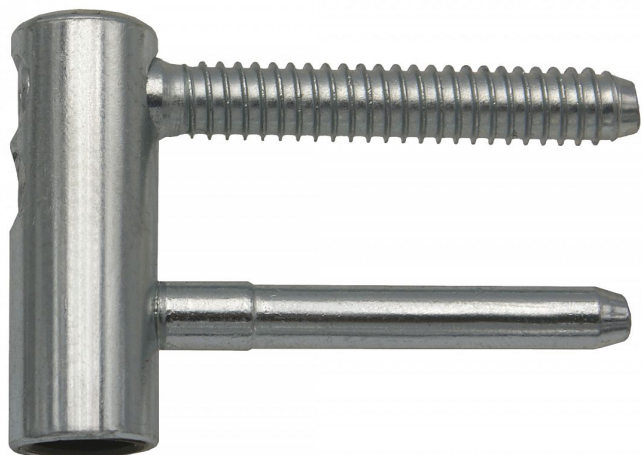

Vrchní díl TRIO 15 DZ PH modrý zinek 6931

» ZÁVĚSY, PANTY » DVEŘNÍ » Seřiditelné

Popis

Průměr pantu (vnější) 15 mm Únosnost / ks (v kg) 40.00
Typ závěsu Vrchní díl (VD) Typ dveří Interiérové
Orientace dveří nebo okna Pro pravé i levé dveře
(zárubeň) Materiál dveřního křídla Dřevo Provedení dveří
S polodrážkou Ukončení výrobku Bez ozdoby Materiál
výrobku (převažující) Ocel Požární odolnost ne Uchycení
vrchního dílu K zašroubování Průměr závitu svorníku(ů)
Speciální závit do dřeva \varnothing 8 Délka svorníku(ů) 49 mm
Český výrobek Ano

Dodavatelské číslo	69315530
EAN	8590867012978
Kód produktu	05032-0310
Balení	50 Ks

Závěs je určen pro dveřní křídlo. Umožňuje seřízení ve dvou směrech a ve spojení se spodním dílem (TRIO 15) lze komplet seřídit ve třech směrech. Závěs můžete doladit plastovým či kovovým dekorativním návlekm.