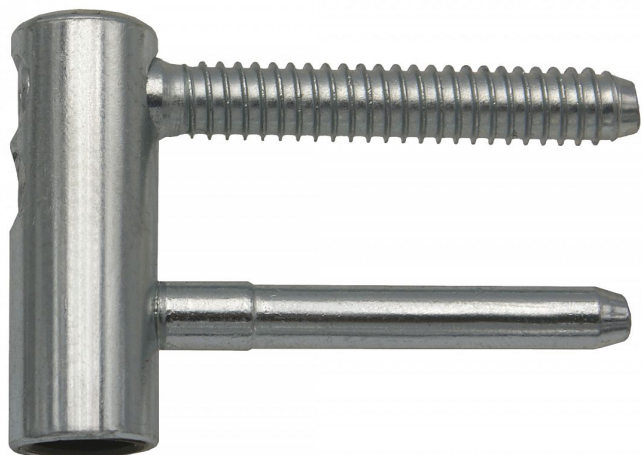

Vrchní díl TRIO 15 DZ PH modrý zinek 6931

» ZÁVĚSY, PANTY » DVEŘNÍ » Seřiditelné

Popis

Průměr pantu (vnější) 15 mm Únosnost / ks (v kg) 40.00
Typ závěsu Vrchní díl (VD) Typ dveří Interiérové
Orientace dveří nebo okna Pro pravé i levé dveře
(zárubeň) Materiál dveřního křídla Dřevo Provedení dveří
S polodrážkou Ukončení výrobku Bez ozdoby Materiál
výrobku (převažující) Ocel Požární odolnost ne Uchycení
vrchního dílu K zašroubování Průměr závitu svorníku(ů)
Speciální závit do dřeva \varnothing 8 Délka svorníku(ů) 49 mm
Český výrobek Ano

Dodavatelské číslo	69315530
EAN	8590867012978
Kód produktu	05032-0310
Balení	50 Ks

Závěs je určen pro dveřní křídlo. Umožňuje seřízení ve dvou směrech a ve spojení se spodním dílem (TRIO 15) lze komplet seřít ve třech směrech. Závěs můžete doladit plastovým či kovovým dekorativním návlekm.