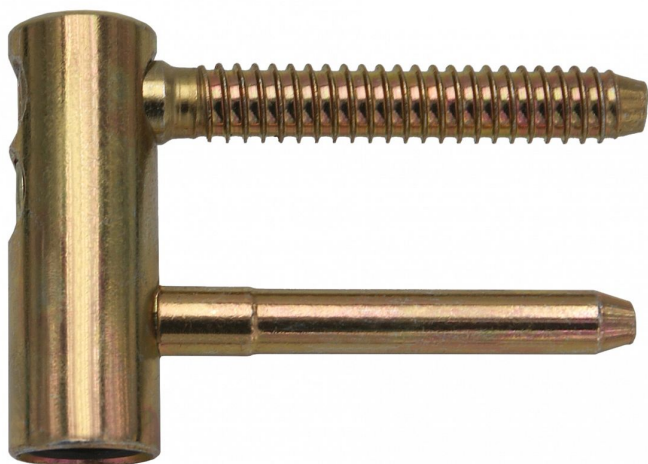

# Vrchní díl TRIO 15 DZ PH žlutý zinek 6931

» ZÁVĚSY, PANTY » DVEŘNÍ » Seřiditelné

## Popis

Průměr pantu (vnější) 15 mm Únosnost / ks (v kg) 40.00  
Typ závěsu Vrchní díl (VD) Typ dveří Interiérové  
Orientace dveří nebo okna Pro pravé i levé dveře  
(zárubeň) Materiál dveřního křídla Dřevo Provedení dveří  
S polodrážkou Ukončení výrobku Bez ozdoby Materiál  
výrobku (převažující) Ocel Požární odolnost ne Uchycení  
vrchního dílu K zašroubování Průměr závitu svorníku(ů)  
Speciální závit do dřeva  $\varnothing$  8 Délka svorníku(ů) 49 mm  
Český výrobek Ano

Dodavatelské číslo	69315510
EAN	8590867013647
Kód produktu	05032-0305
Balení	50 Ks

Závěs je určen pro dveřní křídlo. Umožňuje seřízení ve dvou směrech a ve spojení se spodním dílem (TRIO 15) lze komplet seřít ve třech směrech. Závěs můžete doladit plastovým či kovovým dekorativním návlekm.