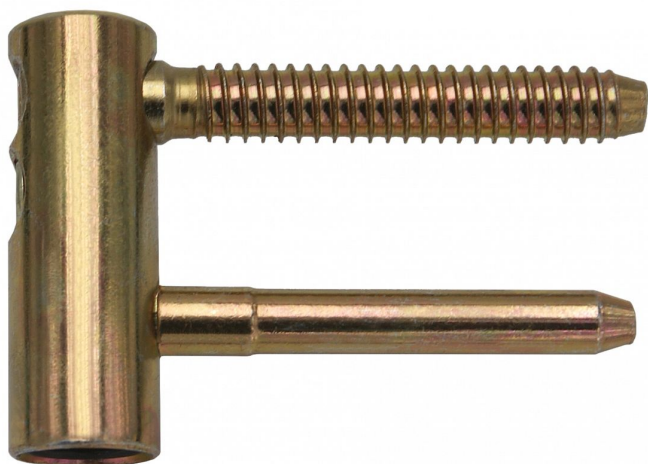

Vrchní díl TRIO 15 DZ PH žlutý zinek 6931

» ZÁVĚSY, PANTY » DVEŘNÍ » Seřiditelné

Popis

Průměr pantu (vnější) 15 mm

Únosnost / ks (v kg) 40.00

Typ závěsu Vrchní díl (VD)

Typ dveří Interiérové

Orientace dveří nebo okna Pro pravé i levé dveře (zárubeň)

Materiál dveřního křídla Dřevo

Provedení dveří S polodrážkou

Ukončení výrobku Bez ozdoby

Materiál výrobku (převažující) Ocel

Požární odolnost ne

Uchycení vrchního dílu K zašroubování

Průměr závitu svorníku(ů) Speciální závit do dřeva \varnothing 8

Délka svorníku(ů) 49 mm

Český výrobek Ano

Dodavatelské číslo 69315510

EAN 8590867013647

Kód produktu 05032-0305

Balení 50 ks

Závěs je určen pro dveřní křídlo. Umožňuje seřízení ve dvou směrech a ve spojení se spodním dílem (TRIO 15) lze komplet seřídít ve třech směrech. Závěs můžete doladit plastovým či kovovým dekorativním návlekm.