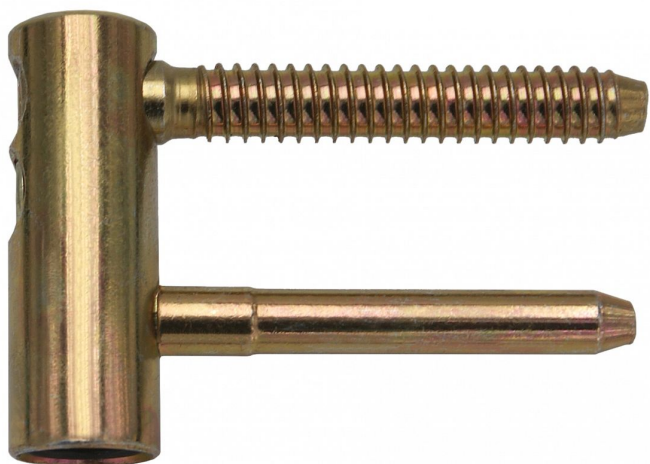

Vrchní díl TRIO 15 DZ PH žlutý zinek 6931

» ZÁVĚSY, PANTY » DVEŘNÍ » Seřiditelné

Popis

Průměr pantu (vnější) 15 mm Únosnost / ks (v kg) 40.00
Typ závěsu Vrchní díl (VD) Typ dveří Interiérové
Orientace dveří nebo okna Pro pravé i levé dveře
(zárubeň) Materiál dveřního křídla Dřevo Provedení dveří
S polodrážkou Ukončení výrobku Bez ozdoby Materiál
výrobku (převažující) Ocel Požární odolnost ne Uchycení
vrchního dílu K zašroubování Průměr závitu svorníku(ů)
Speciální závit do dřeva \varnothing 8 Délka svorníku(ů) 49 mm
Český výrobek Ano

Dodavatelské číslo	69315510
EAN	8590867013647
Kód produktu	05032-0305
Balení	50 Ks

Závěs je určen pro dveřní křídlo. Umožňuje seřízení ve dvou směrech a ve spojení se spodním dílem (TRIO 15) lze komplet seřídít ve třech směrech. Závěs můžete doladit plastovým či kovovým dekorativním návlekm.