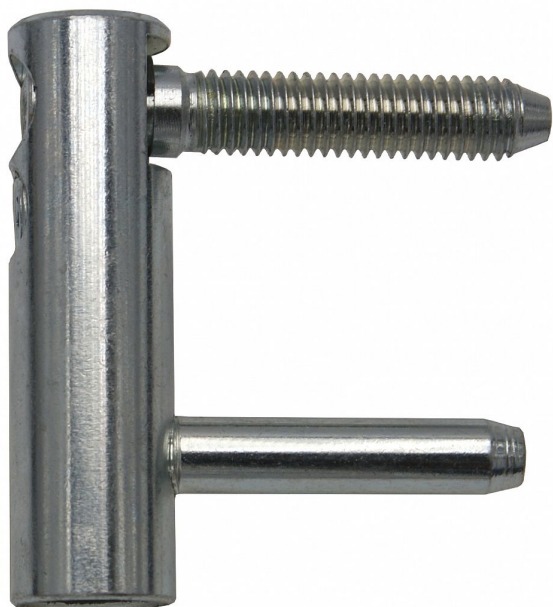

# Vrchní díl TRIO 15 DZ SH modrý zinek 6954

» ZÁVĚSY, PANTY » DVEŘNÍ » Seřiditelné

Dodavatelské číslo	69540530
Kód produktu	05032-0335
Balení	100 ks

Spolu se spodním dílem TRIO 15 je seřiditelný ve třech směrech. Panty můžete doladit plastovými nebo kovovými návleky.

## Popis

Průměr pantu (vnější) 15 mm

Únosnost / ks (v kg) 40.00

Typ závěsu Vrchní díl (VD)

Typ dveří Interiérové , Objektové

Orientace dveří nebo okna Pro pravé i levé dveře (zárubeň)

Materiál dveřního křídla Dřevo , Kov

Provedení dveří S polodrážkou

Ukončení výrobku Bez ozdoby

Materiál výrobku (převažující) Ocel

Požární odolnost ne

Uchycení vrchního dílu K zašroubování

Průměr závitu svorníku(ů) M8

Délka svorníku(ů) 35 mm

Český výrobek Ano