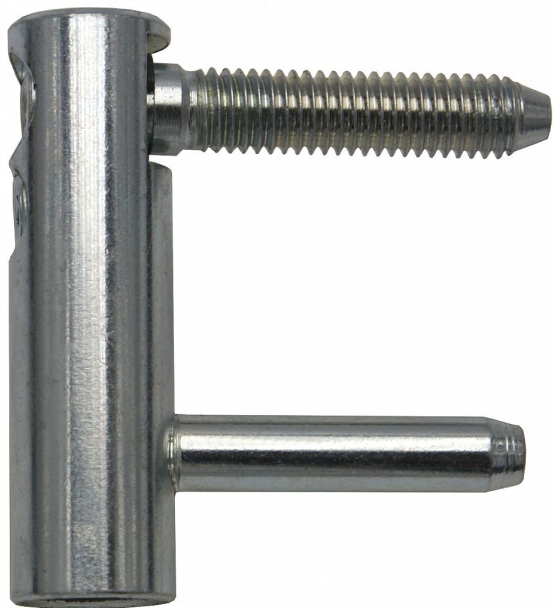

Vrchní díl TRIO 15 DZ SH modrý zinek 6954

» ZÁVĚSY, PANTY » DVEŘNÍ » Seřiditelné

Dodavatelské číslo	69540530
Kód produktu	05032-0335
Balení	100 Ks

Spolu se spodním dílem TRIO 15 je seřiditelný ve třech směrech. Panty můžete doladit plastovými nebo kovovými návleky.

Dostupnost sklad SEZAM : u dodavatele
Dostupné sklad dodavatele: sklad dodavatele

Popis

Průměr pantu (vnější) 15 mm Únosnost / ks (v kg) 40.00 Typ závěsu Vrchní díl (VD) Typ dveří Interiérové , Objektové Orientace dveří nebo okna Pro pravé i levé dveře (zárubeň) Materiál dveřního křídla Dřevo , Kov Provedení dveří S polodrážkou Ukončení výrobku Bez ozdoby Materiál výrobku (převažující) Ocel Požární odolnost ne Uchycení vrchního dílu K zašroubování Průměr závitu svorníku(ů) M8 Délka svorníku(ů) 35 mm Český výrobek Ano