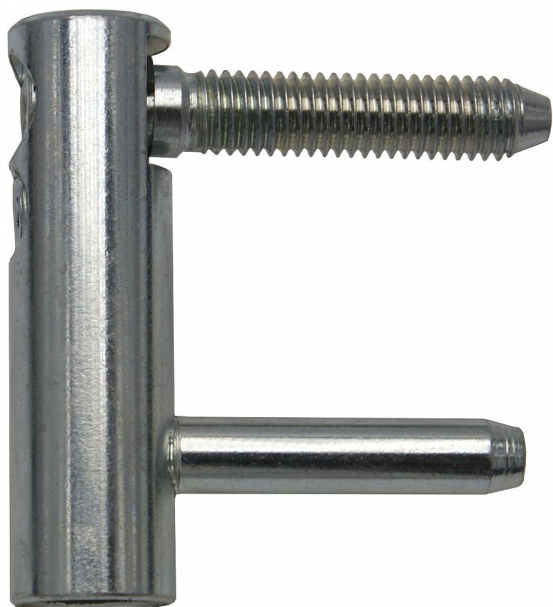

Vrchní díl TRIO 15 DZ SH modrý zinek 6954

» ZÁVĚSY, PANTY » DVEŘNÍ » Seřiditelné

Dodavatelské číslo	69540530
Kód produktu	05032-0335
Balení	100 Ks

Spolu se spodním dílem TRIO 15 je seřiditelný ve třech směrech. Panty můžete doladit plastovými nebo kovovými návleky.

Dostupnost sklad SEZAM : u dodavatele
Dostupné sklad dodavatele: sklad dodavatele

Popis

Průměr pantu (vnější) 15 mm Únosnost / ks (v kg) 40.00 Typ závěsu Vrchní díl (VD) Typ dveří Interiérové , Objektové Orientace dveří nebo okna Pro pravé i levé dveře (zárubeň) Materiál dveřního křídla Dřevo , Kov Provedení dveří S polodrážkou Ukončení výrobku Bez ozdoby Materiál výrobku (převažující) Ocel Požární odolnost ne Uchycení vrchního dílu K zašroubování Průměr závitu svorníku(ů) M8 Délka svorníku(ů) 35 mm Český výrobek Ano