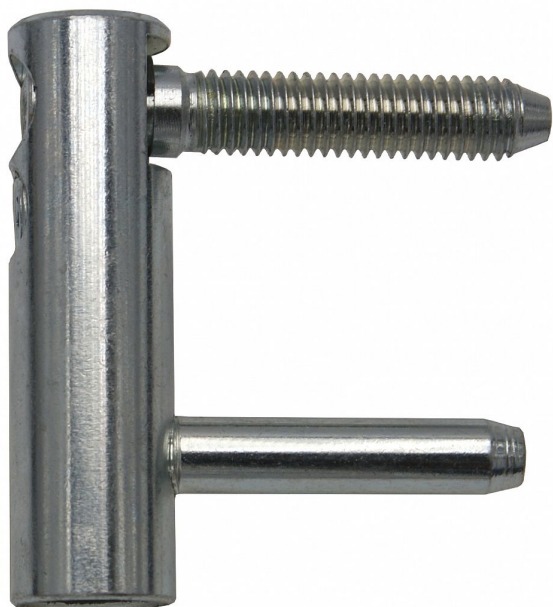

Vrchní díl TRIO 15 DZ SH modrý zinek 6954

» ZÁVĚSY, PANTY » DVEŘNÍ » Seřiditelné

Dodavatelské číslo	69540530
Kód produktu	05032-0335
Balení	100 ks

Spolu se spodním dílem TRIO 15 je seřiditelný ve třech směrech. Panty můžete doladit plastovými nebo kovovými návleky.

Dostupnost na hlavním skladě: skladem u dodavatele

Popis

Průměr pantu (vnější) 15 mm

Únosnost / ks (v kg) 40.00

Typ závěsu Vrchní díl (VD)

Typ dveří Interiérové , Objektové

Orientace dveří nebo okna Pro pravé i levé dveře (zárubeň)

Materiál dveřního křídla Dřevo , Kov

Provedení dveří S polodrážkou

Ukončení výrobku Bez ozdoby

Materiál výrobku (převažující) Ocel

Požární odolnost ne

Uchycení vrchního dílu K zašroubování

Průměr závitu svorníku(ů) M8

Délka svorníku(ů) 35 mm

Český výrobek Ano