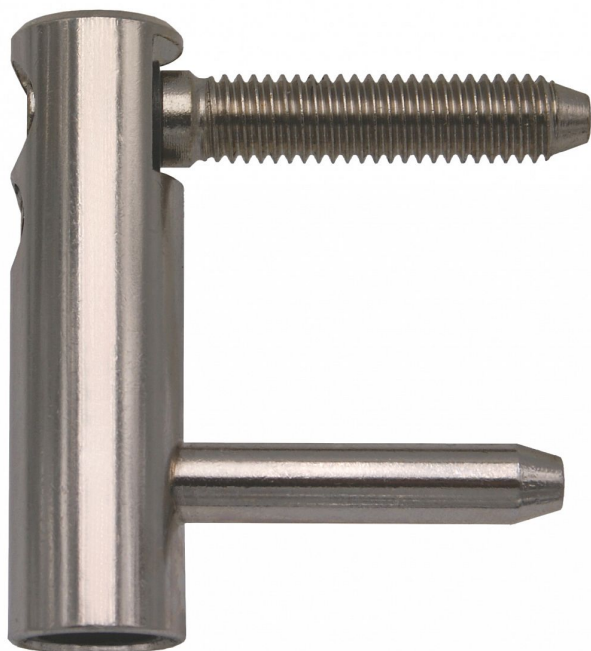

# Vrchní díl TRIO 15 DZ SH niki 6954

» ZÁVĚSY, PANTY » DVEŘNÍ » Seřiditelné

## Popis

Průměr pantu (vnější) 15 mm Únosnost / ks (v kg) 40.00 Typ závěsu Vrchní díl (VD) Typ dveří Interiérové , Objektové Orientace dveří nebo okna Pro pravé i levé dveře (zárubeň) Materiál dveřního křídla Dřevo , Kov Provedení dveří S polodrážkou Ukončení výrobku Bez ozdoby Materiál výrobku (převažující) Ocel Požární odolnost ne Uchycení vrchního dílu K zašroubování Průměr závitu svorníku(ů) M8 Délka svorníku(ů) 35 mm Český výrobek Ano

Dodavatelské číslo	69540700
Kód produktu	05032-0340
Balení	100 Ks

Spolu se spodním dílem TRIO 15 je seřiditelný ve třech směrech. Panty můžete doladit plastovými nebo kovovými návleky.

Dostupnost sklad SEZAM : u dodavatele  
Dostupné sklad dodavatele: sklad dodavatele