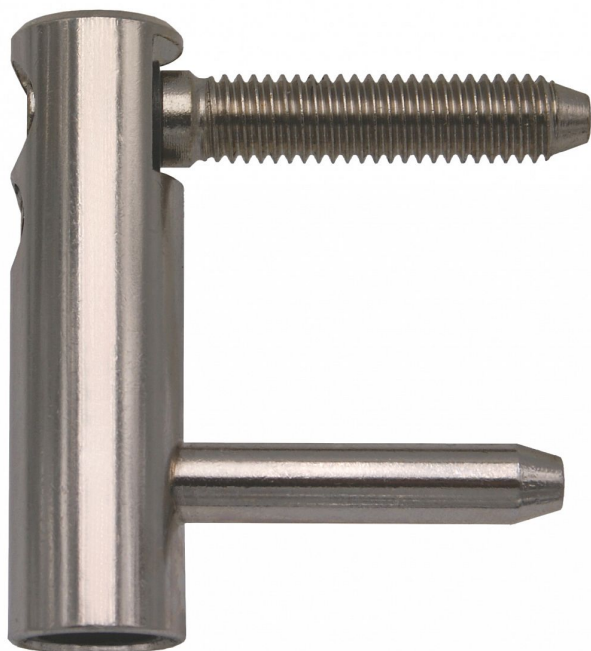

Vrchní díl TRIO 15 DZ SH niki 6954

» ZÁVĚSY, PANTY » DVEŘNÍ » Seřiditelné

Popis

Průměr pantu (vnější) 15 mm Únosnost / ks (v kg) 40.00 Typ závěsu Vrchní díl (VD) Typ dveří Interiérové , Objektové Orientace dveří nebo okna Pro pravé i levé dveře (zárubeň) Materiál dveřního křídla Dřevo , Kov Provedení dveří S polodrážkou Ukončení výrobku Bez ozdoby Materiál výrobku (převažující) Ocel Požární odolnost ne Uchycení vrchního dílu K zašroubování Průměr závitu svorníku(ů) M8 Délka svorníku(ů) 35 mm Český výrobek Ano

| | |
|--------------------|------------|
| Dodavatelské číslo | 69540700 |
| Kód produktu | 05032-0340 |
| Balení | 100 Ks |

Spolu se spodním dílem TRIO 15 je seřiditelný ve třech směrech. Panty můžete doladit plastovými nebo kovovými návleky.