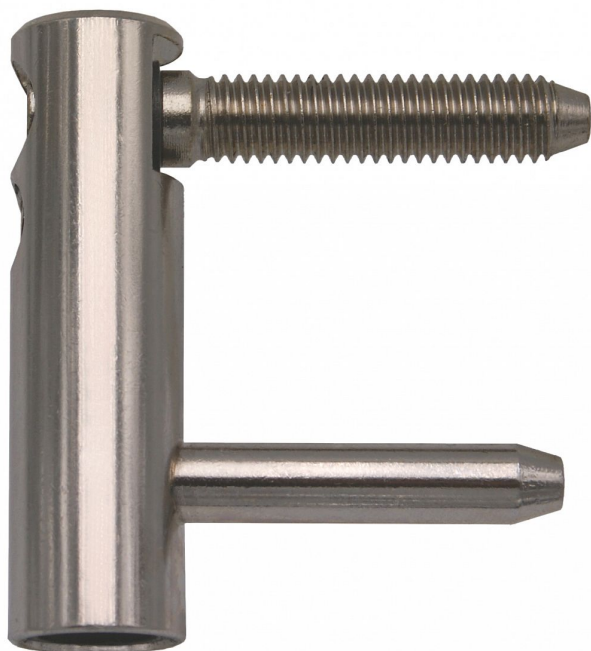

Vrchní díl TRIO 15 DZ SH niki 6954

» ZÁVĚSY, PANTY » DVEŘNÍ » Seřiditelné

Popis

Průměr pantu (vnější) 15 mm
Únosnost / ks (v kg) 40.00
Typ závěsu Vrchní díl (VD)
Typ dveří Interiérové , Objektové
Orientace dveří nebo okna Pro pravé i levé dveře (zárubeň)
Materiál dveřního křídla Dřevo , Kov
Provedení dveří S polodrážkou
Ukončení výrobku Bez ozdoby
Materiál výrobku (převažující) Ocel
Požární odolnost ne
Uchycení vrchního dílu K zašroubování
Průměr závitu svorníku(ů) M8
Délka svorníku(ů) 35 mm
Český výrobek Ano

Dodavatelské číslo	69540700
Kód produktu	05032-0340
Balení	100 ks

Spolu se spodním dílem TRIO 15 je seřiditelný ve třech směrech. Panty můžete doladit plastovými nebo kovovými návleky.

Dostupnost na hlavním skladě: skladem u dodavatele

Parametry

Barva	Chrom/nikl
-------	------------