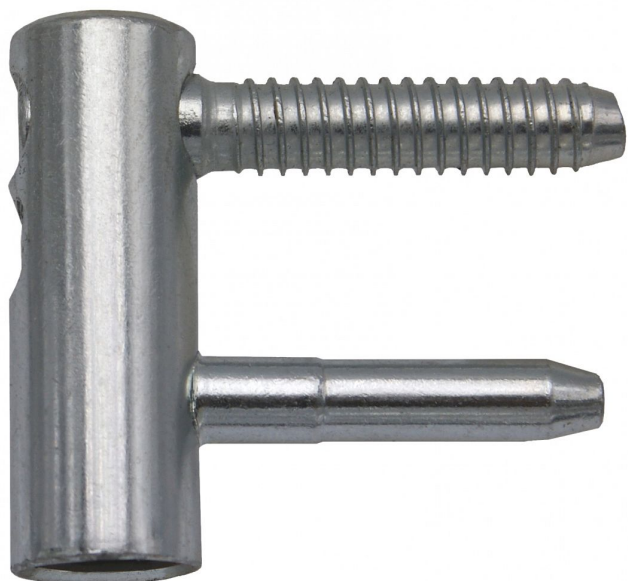

# Vrchní díl TRIO 15 okenní 6957 modrý zinek

» ZÁVĚSY, PANTY » DVEŘNÍ » Seřiditelné

## Popis

Průměr pantu (vnější) 15 mm Únosnost / ks (v kg) 25.00

Typ závěsu Vrchní díl (VD) Orientace dveří nebo okna

Pro pravé i levé okno (rám) Ukončení výrobku Bez

ozdoby Materiál výrobku (převažující) Ocel Uchycení

závěsu K zašroubování Český výrobek Ano

Dodavatelské číslo	6957530
EAN	8590867020348
Kód produktu	05032-0365
Balení	1 Ks

Závěs je určen pro okenní křídlo. (je možno použít i pro lehké (balkonové) dveře, kde je pro svorník závěsu malá tloušťka materiálu) Umožňuje seřízení ve dvou směrech a ve spojení se spodním dílem (okenní TRIO 15 SD) lze komplet seřídit ve třech směrech. Závěs lze překrýt plastovými nebo kovovými ozdobnými návleky.