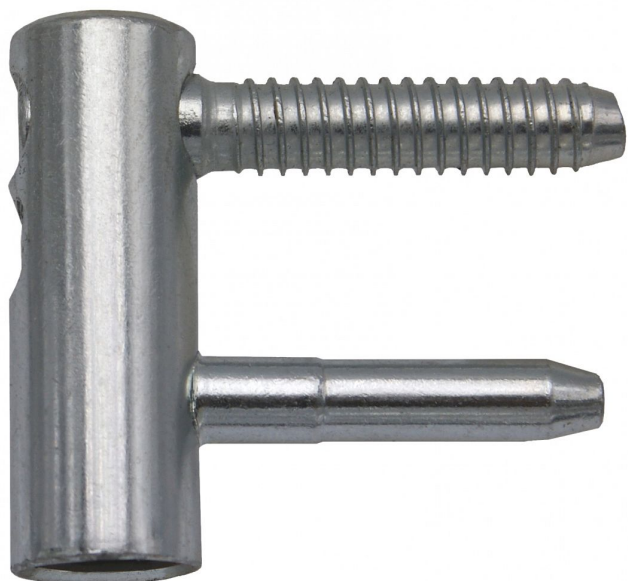

Vrchní díl TRIO 15 okenní 6957 modrý zinek

» ZÁVĚSY, PANTY » DVEŘNÍ » Seřiditelné

Popis

Průměr pantu (vnější) 15 mm Únosnost / ks (v kg) 25.00

Typ závěsu Vrchní díl (VD) Orientace dveří nebo okna

Pro pravé i levé okno (rám) Ukončení výrobku Bez

ozdoby Materiál výrobku (převažující) Ocel Uchycení

závěsu K zašroubování Český výrobek Ano

Dodavatelské číslo	6957530
EAN	8590867020348
Kód produktu	05032-0365
Balení	1 Ks

Závěs je určen pro okenní křídlo. (je možno použít i pro lehké (balkonové) dveře, kde je pro svorník závěsu malá tloušťka materiálu) Umožňuje seřízení ve dvou směrech a ve spojení se spodním dílem (okenní TRIO 15 SD) lze komplet seřídít ve třech směrech. Závěs lze překrýt plastovými nebo kovovými ozdobnými návleky.