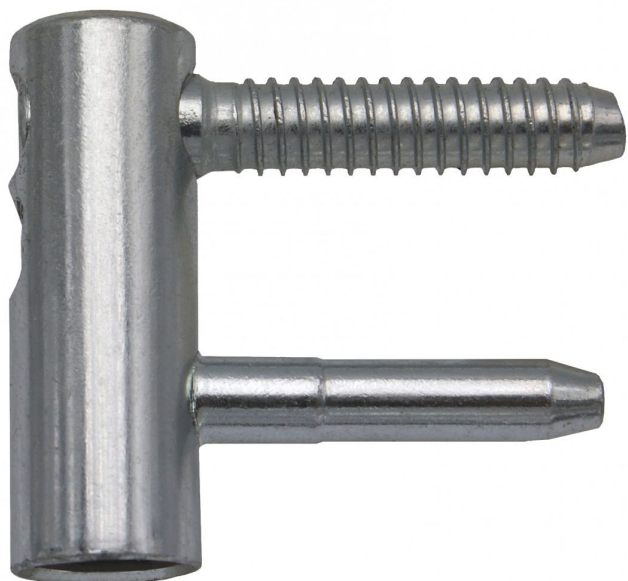

Vrchní díl TRIO 15 okenní 6957 modrý zinek

» ZÁVĚSY, PANTY » DVEŘNÍ » Seřiditelné

Popis

Průměr pantu (vnější) 15 mm

Únosnost / ks (v kg) 25.00

Typ závěsu Vrchní díl (VD)

Orientace dveří nebo okna Pro pravé i levé okno (rám)

Ukončení výrobku Bez ozdoby

Materiál výrobku (převažující) Ocel

Uchycení závěsu K zašroubování

Český výrobek Ano

Dodavatelské číslo	6957530
EAN	8590867020348
Kód produktu	05032-0365
Balení	1 ks

Závěs je určen pro okenní křídlo. (je možno použít i pro lehké (balkonové) dveře, kde je pro svorník závěsu malá tloušťka materiálu) Umožňuje seřízení ve dvou směrech a ve spojení se spodním dílem (okenní TRIO 15 SD) lze komplet seřídít ve třech směrech. Závěs lze překrýt plastovými nebo kovovými ozdobnými návleky.