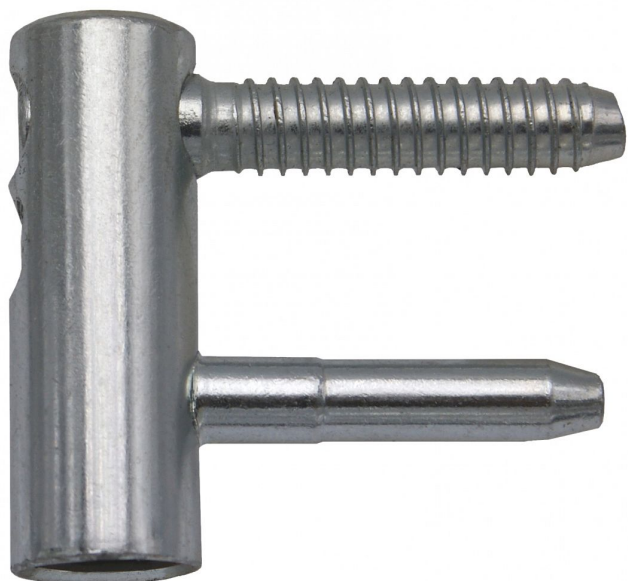

# Vrchní díl TRIO 15 okenní 6957 modrý zinek

» ZÁVĚSY, PANTY » DVEŘNÍ » Seřiditelné

## Popis

Průměr pantu (vnější) 15 mm Únosnost / ks (v kg) 25.00

Typ závěsu Vrchní díl (VD) Orientace dveří nebo okna

Pro pravé i levé okno (rám) Ukončení výrobku Bez

ozdoby Materiál výrobku (převažující) Ocel Uchycení

závěsu K zašroubování Český výrobek Ano

Dodavatelské číslo	6957530
EAN	8590867020348
Kód produktu	05032-0365
Balení	1 Ks

Závěs je určen pro okenní křídlo. (je možno použít i pro lehké (balkonové) dveře, kde je pro svorník závěsu malá tloušťka materiálu) Umožňuje seřízení ve dvou směrech a ve spojení se spodním dílem (okenní TRIO 15 SD) lze komplet seřídít ve třech směrech. Závěs lze překrýt plastovými nebo kovovými ozdobnými návleky.