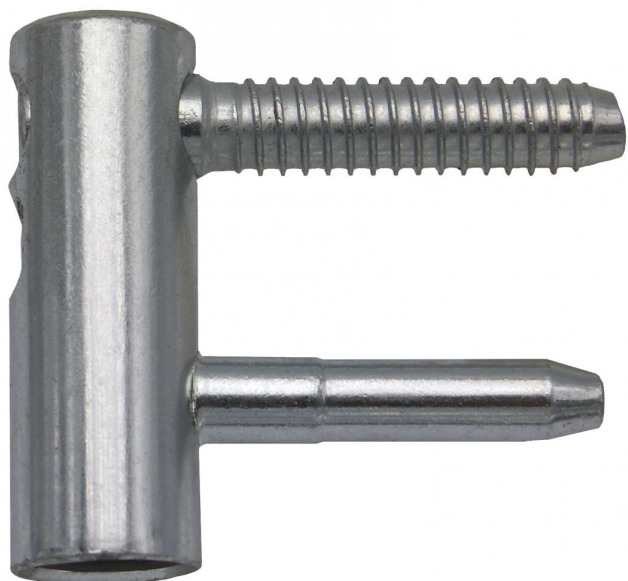

Vrchní díl TRIO 15 okenní VD zinek bílý 6957

» ZÁVĚSY, PANTY » DVEŘNÍ » Seřiditelné

Popis

Průměr pantu (vnější) 15 mm

Únosnost / ks (v kg) 25.00

Typ závěsu Vrchní díl (VD)

Orientace dveří nebo okna Pro pravé i levé okno (rám)

Ukončení výrobku Bez ozdoby

Materiál výrobku (převažující) Ocel

Uchycení závěsu K zašroubování

Český výrobek Ano

Dodavatelské číslo 69570530

Kód produktu 05032-0395

Balení 1 ks

Závěs je určen pro okenní křídlo. (je možno použít i pro lehké (balkonové) dveře, kde je pro svorník závěsu malá tloušťka materiálu) Umožňuje seřízení ve dvou směrech a ve spojení se spodním dílem (okenní TRIO 15 SD) lze komplet seřídít ve třech směrech. Závěs lze překrýt plastovými nebo kovovými ozdobnými návleky.