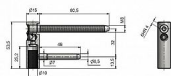

Vrchní díl TRIO 15 OZ M8x94 VD NEREZ 5509

» ZÁVĚSY, PANTY » DVEŘNÍ » Seřiditelné

Popis

Katalogové číslo 5509

Průměr pantu (vnější) 15 mm

Únosnost / ks (v kg) 40.00

Typ závěsu Vrchní díl (VD)

Typ dveří Interiérové

Uchycení vrchního dílu K zašroubování

Průměr závitu svorníku(ů) M8

Délka svorníku(ů) 80 mm

Český výrobek Ano

Dodavatelské číslo	55090000
Kód produktu	05032-0345
Balení	1 ks

Samostatně dodávaný vrchní díl pro dřevěné nebo kovové dveře. Díky provedení v nerezí je vysoce odolný, vhodný pro venkovní použití. Rozteč mezi svorníky 32 mm zajišťuje vysokou stabilitu uchycení. Spolu se spodním dílem (viz související zboží) je pant seřiditelný ve 2 směrech.