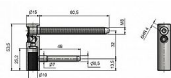

Vrchní díl TRIO 15 OZ M8x94 VD NEREZ 5509

» ZÁVĚSY, PANTY » DVEŘNÍ » Seřiditelné

Popis

Katalogové číslo 5509 Průměr pantu (vnější) 15 mm
Únosnost / ks (v kg) 40.00 Typ závěsu Vrchní díl (VD)
Typ dveří Interiérové Orientace dveří nebo okna Pro
pravé i levé dveře (zárubeň) Materiál dvevního křídla
Dřevo , Kov Provedení dveří S polodrážkou Ukončení
výrobku Bez ozdoby Materiál výrobku (převažující)
Nerez Požární odolnost ano (vhodný pro protipožární
zkoušky) Uchycení vrchního dílu K zašroubování Průměr
závitu svorníku(ů) M8 Délka svorníku(ů) 80 mm Český
výrobek Ano

Dodavatelské číslo	55090000
Kód produktu	05032-0345
Balení	1 Ks

Samostatně dodávaný vrchní díl pro dřevěné nebo kovové dveře. Díky provedení v nerez je vysoce odolný, vhodný pro venkovní použití. Rozteč mezi svorníky 32 mm zajišťuje vysokou stabilitu uchycení. Spolu se spodním dílem (viz související zboží) je pant seřiditelný ve 2 směrech.