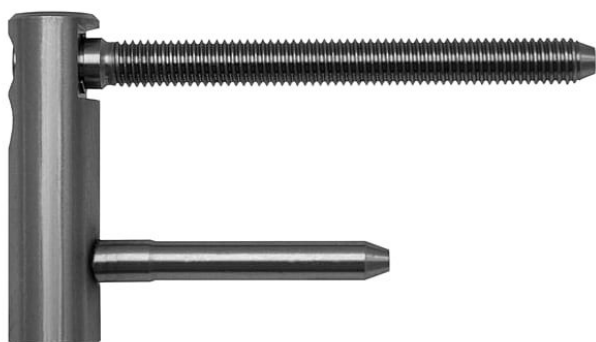

Vrchní díl TRIO 15 OZ M8x94 VD NEREZ 5509

» ZÁVĚSY, PANTY » DVEŘNÍ » Seřiditelné

Popis

Katalogové číslo 5509 Průměr pantu (vnější) 15 mm
Únosnost / ks (v kg) 40.00 Typ závěsu Vrchní díl (VD)
Typ dveří Interiérové Orientace dveří nebo okna Pro
pravé i levé dveře (zárubeň) Materiál dvevního křídla
Dřevo , Kov Provedení dveří S polodrážkou Ukončení
výrobku Bez ozdoby Materiál výrobku (převažující)
Nerez Požární odolnost ano (vhodný pro protipožární
zkoušky) Uchycení vrchního dílu K zašroubování Průměr
závitu svorníku(ů) M8 Délka svorníku(ů) 80 mm Český
výrobek Ano

Dodavatelské číslo	55090000
Kód produktu	05032-0345
Balení	1 Ks

Samostatně dodávaný vrchní díl pro dřevěné nebo kovové dveře. Díky provedení v nerez je vysoce odolný, vhodný pro venkovní použití. Rozteč mezi svorníky 32 mm zajišťuje vysokou stabilitu uchycení. Spolu se spodním dílem (viz související zboží) je pant seřiditelný ve 2 směrech.

Závěs je vhodný pro protipožární zkoušky. Upozornění: Protipožární závěsy je nutno odzkoušet v celém kompletu s dveřmi a zárubní!

Dostupnost sklad SEZAM : u dodavatele
Dostupné sklad dodavatele: sklad dodavatele

Parametry

Barva	Nerez mat, F9 imitace nerez
-------	-----------------------------